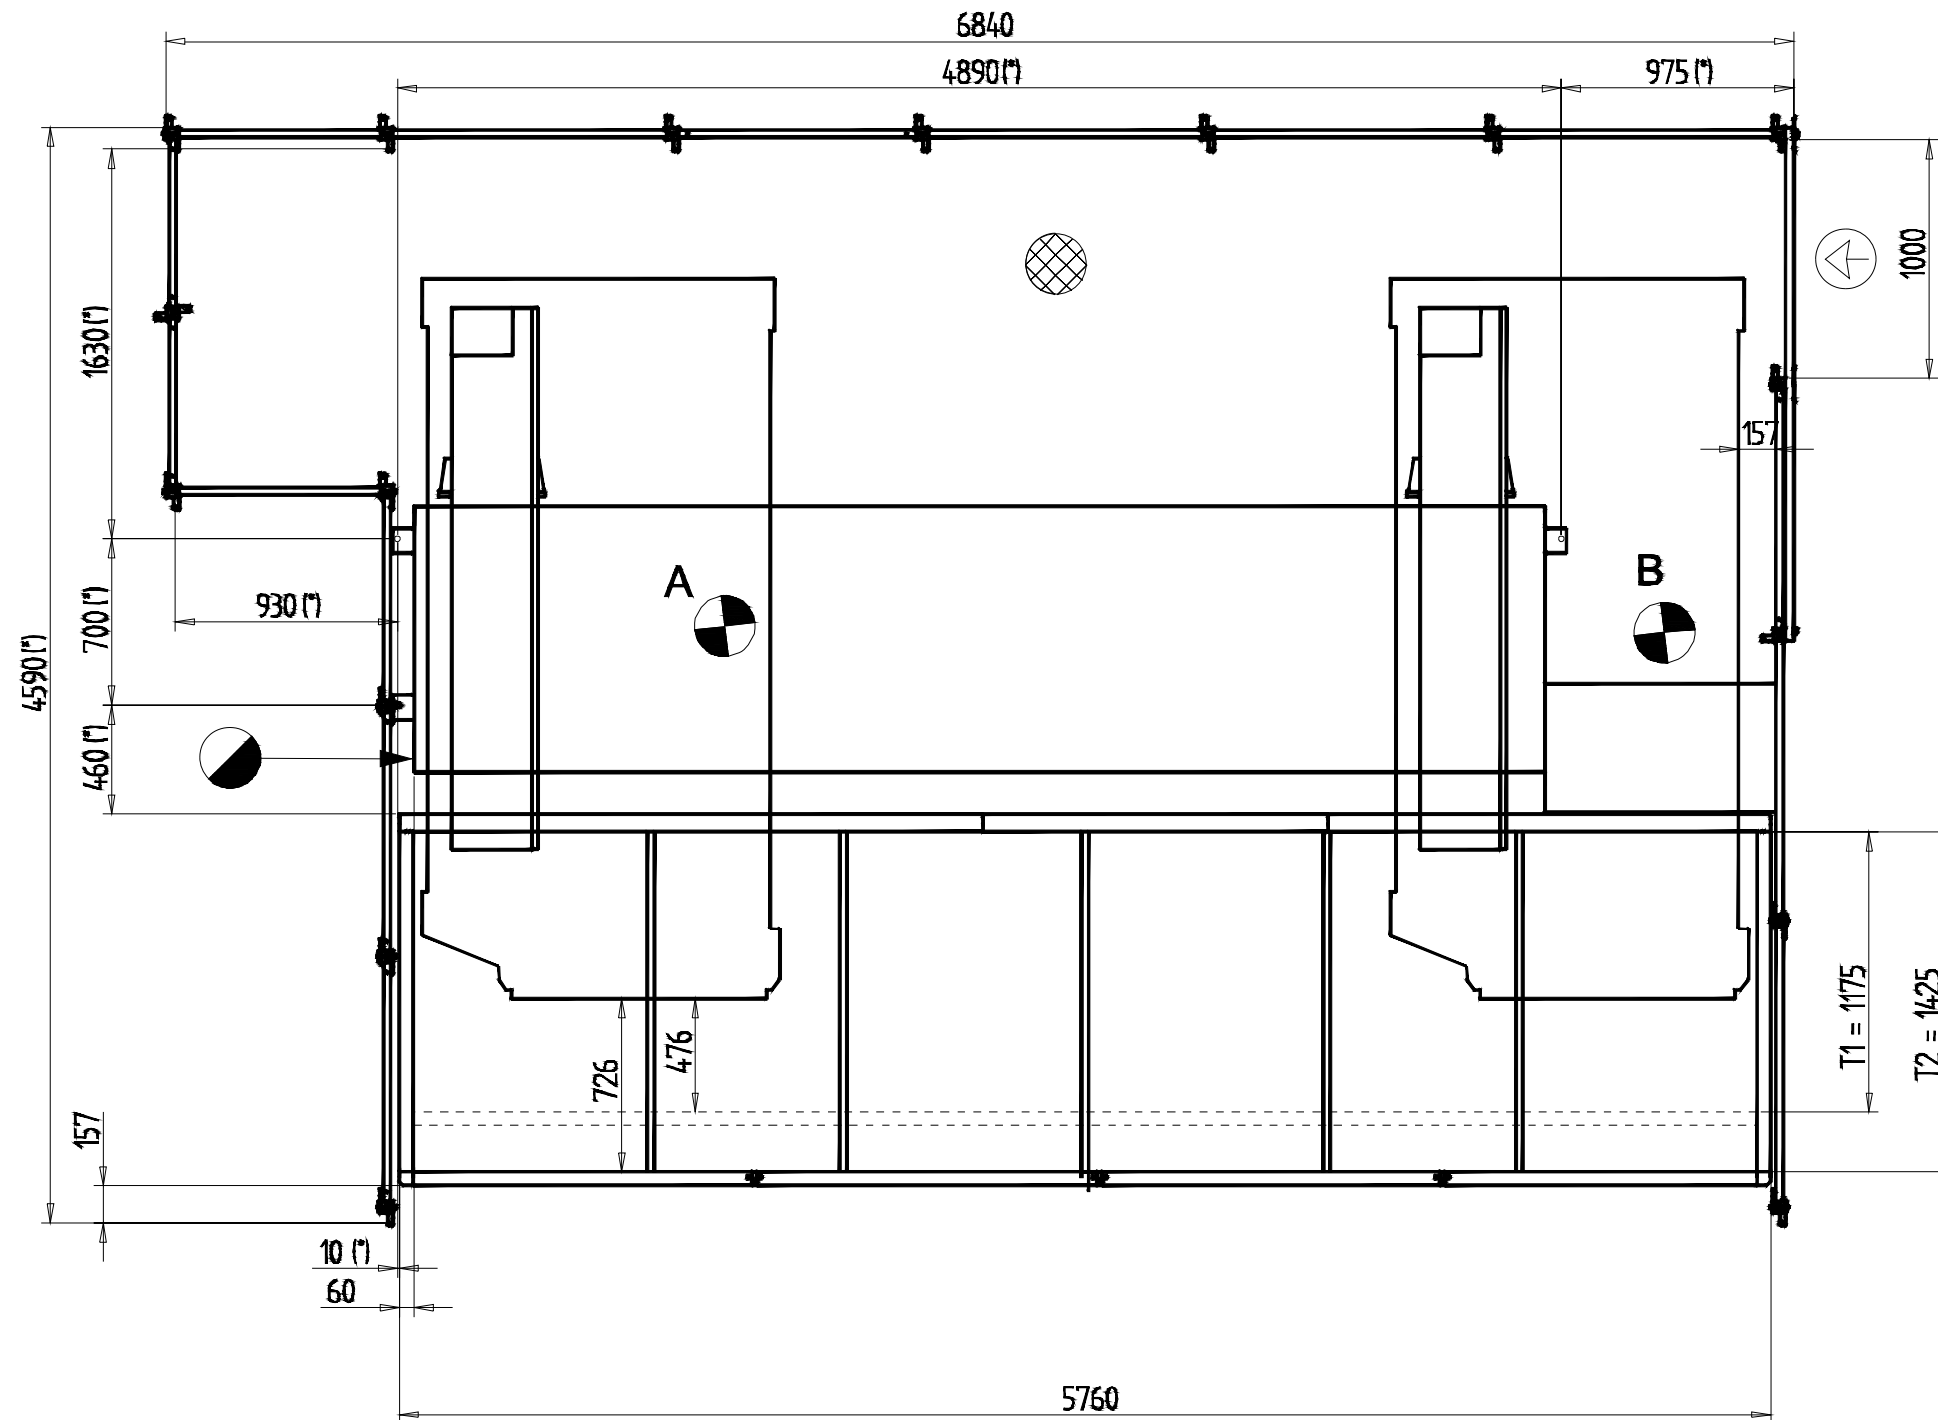

Rover C6.40

Disegnatore: FerWood s.p.a.	
Titolo: 008377_La	
Descrizione: BIESSE ROVER C 6.40	
Data: xx/yy/2026	Sistema:
Foglio: A3	

FerWood®
BRILLIANT SOLUTIONS FOR WOOD
 FerWood spa - Via Langhe 4/a 12042 Pollenzo (CN) Italy
 Tel. +39 0172 474073 - Fax. +39 0172 471442
 email: info@ferwoodgroup.com