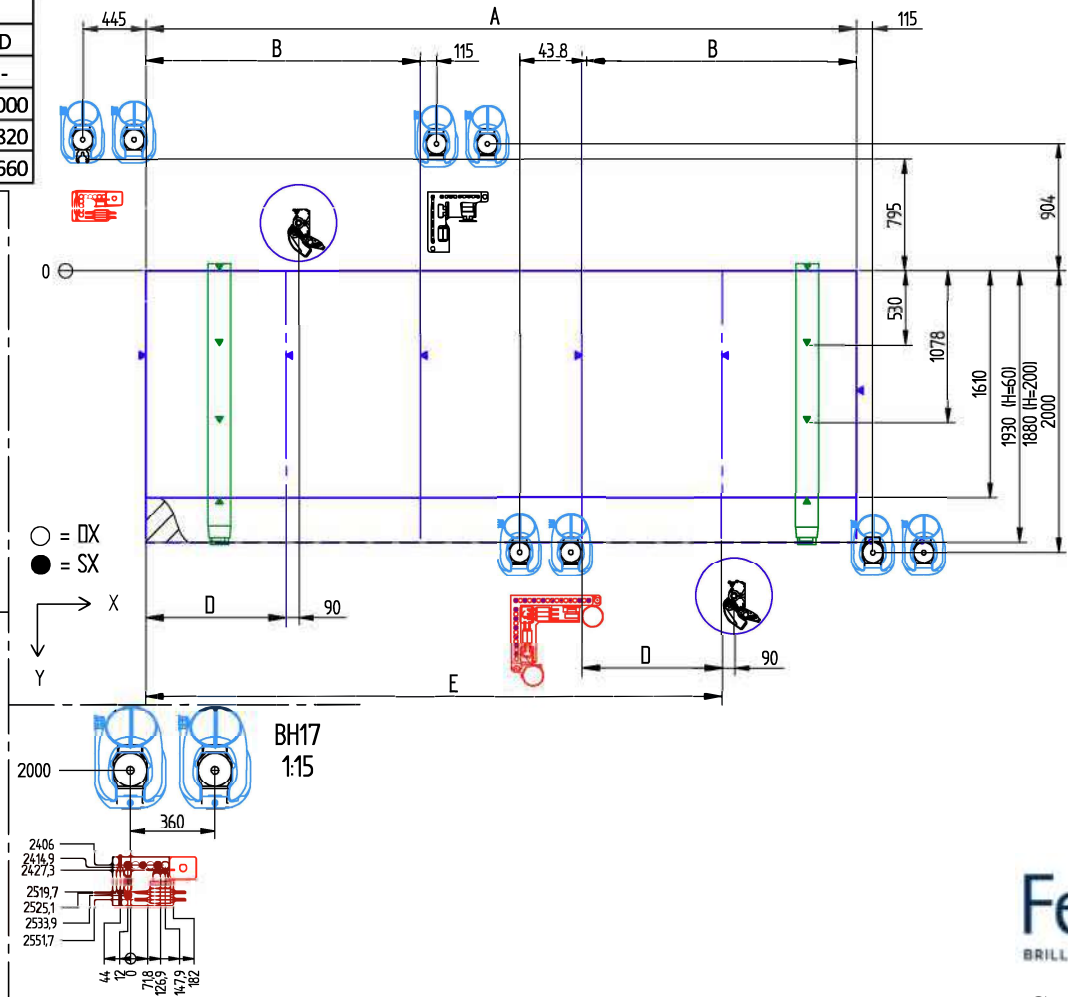

	ATS		EDGE	
	A	B	E	D
Rover B 19.38 G	3855	1335	2900	-
Rover B 19.50 G	5055	1955	4100	1000
Rover B 19.67 G	6735	2775	5780	1820
Rover B 19.84 G	8415	3615	7460	2660

Layout Rover B 19XX G configurazione 2 CE