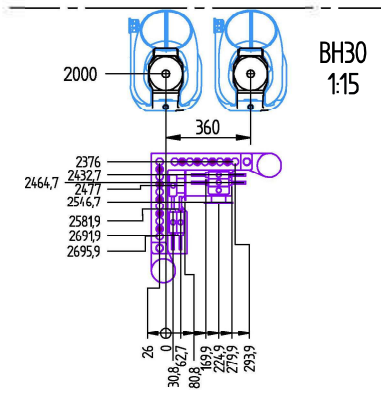

	ATS		EDGE	
	A	B	E	D
Rover B 19.38 G	3855	1335	2900	-
Rover B 19.50 G	5055	1955	4100	1000
Rover B 19.67 G	6735	2775	5780	1820
Rover B 19.84 G	8415	3615	7460	2660

Layout Rover B 19XX G configurazione 2 CE