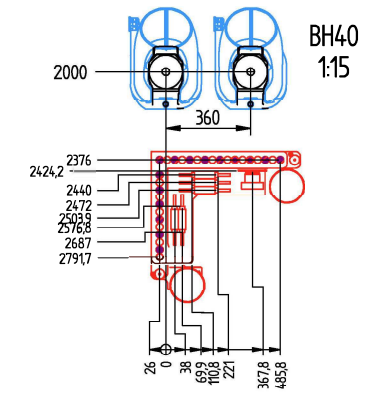

	ATS		EDGE	
	A	B	E	D
Rover B 19.38 G	3855	1335	2900	-
Rover B 19.50 G	5055	1955	4100	1000
Rover B 19.67 G	6735	2775	5780	1820
Rover B 19.84 G	8415	3615	7460	2660

Layout Rover B 19XX G configurazione 2 CE