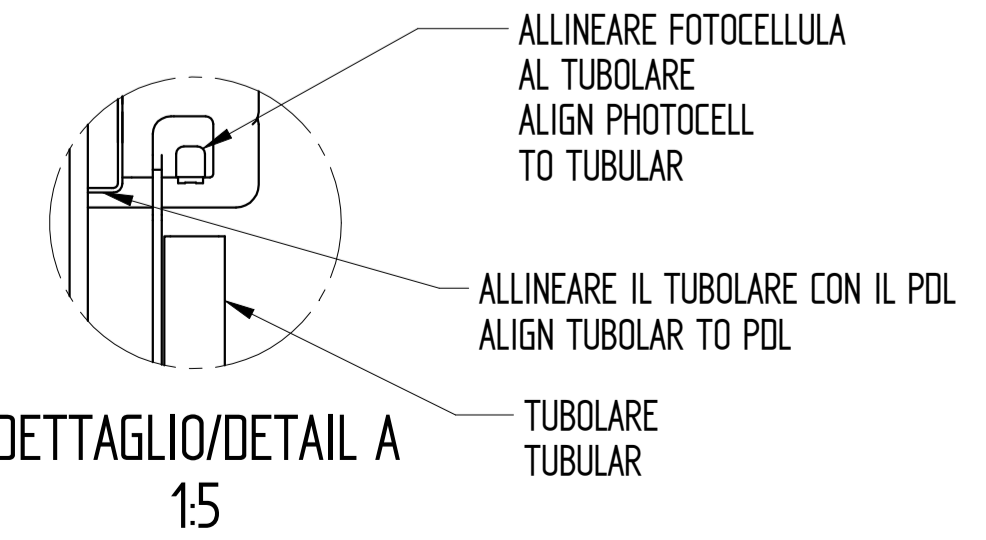

ROVER S 1536 FT - CONF. 1A

CE

Disegnatore: Ferwood spa		 BRILLIANT SOLUTIONS FOR WOOD <small>FerWood spa - Via Langhe 4/A 12047 Pollenzo (CN) Italy Tel: +39 0172 474073 - fax: +39 0172 471442 email: info@ferwoodgroup.com</small>
Titolo: 007686_LA		
Descrizione:		
Data: 06/02/2025	Sistema:	
	Foglio: A3	
Tutti i diritti sono riservati da Copyright. vietata la riproduzione		All rights reserved by Copyright. is forbidden to reproduce