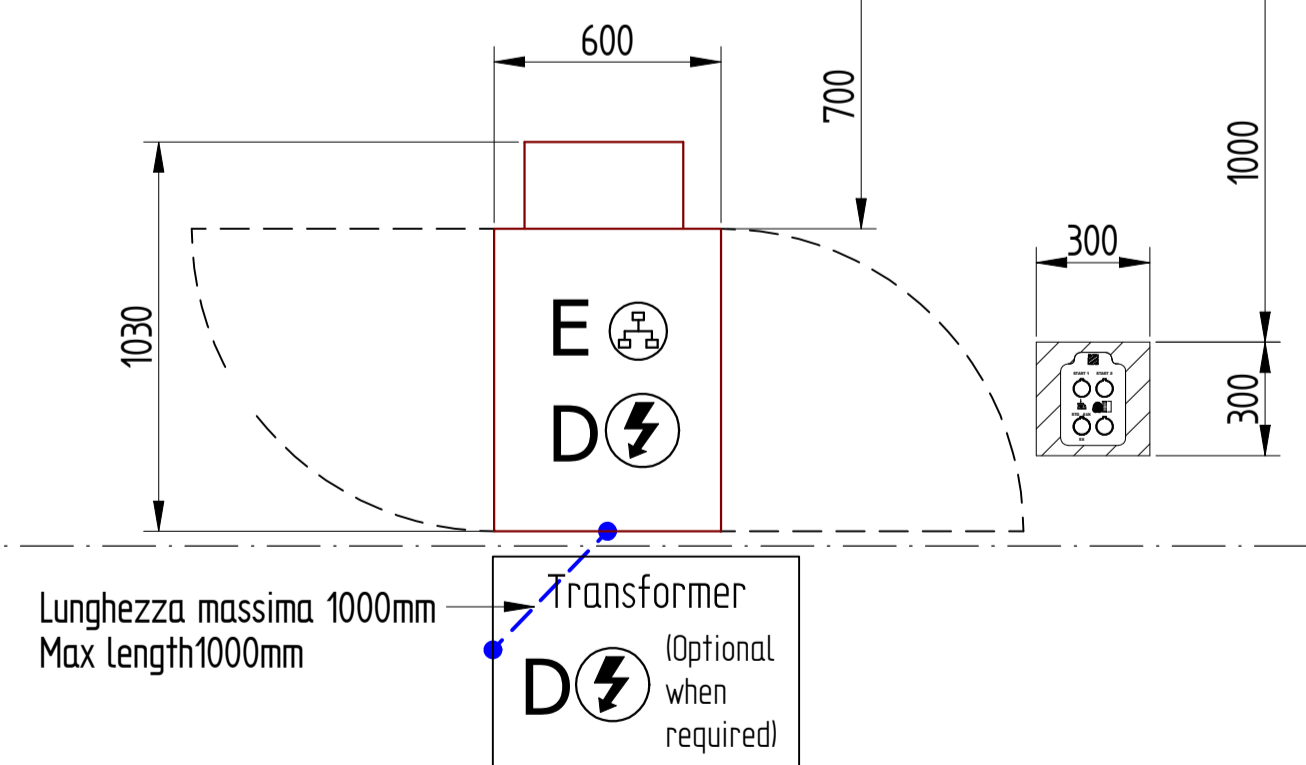

ROVER S 1536 FT - CONF. 1A

CE

Disegnatore: Ferwood spa		 BRILLIANT SOLUTIONS FOR WOOD <small>FerWood spa - Via Langhe 4/A 12047 Pollenzo (CN) Italy Tel: +39 0172 474073 - fax: +39 0172 471442 email: info@ferwoodgroup.com</small>
Titolo: 007686_LA		
Descrizione:		
Data: 06/02/2025	Sistema:	
	Foglio: A3	
Tutti i diritti sono riservati da Copyright. vietata la riproduzione		All rights reserved by Copyright. is forbidden to reproduce