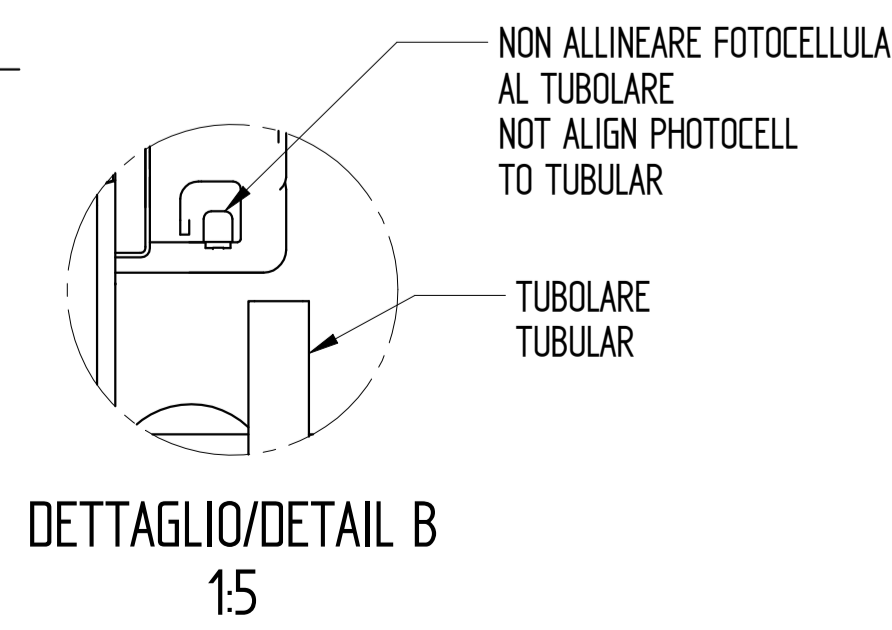

ROVER S 1536 FT - CONF. 1A

CE

Disegnatore: Ferwood spa		 BRILLIANT SOLUTIONS FOR WOOD <small>FerWood spa - Via Langhe 4/A 12047 Pollenzo (CN) Italy Tel: +39 0172 474073 - fax: +39 0172 471442 email: info@ferwoodgroup.com</small>
Titolo: 007686_LA		
Descrizione:		
Data: 06/02/2025	Sistema:	
	Foglio: A3	
Tutti i diritti sono riservati da Copyright. vietata la riproduzione		All rights reserved by Copyright. is forbidden to reproduce