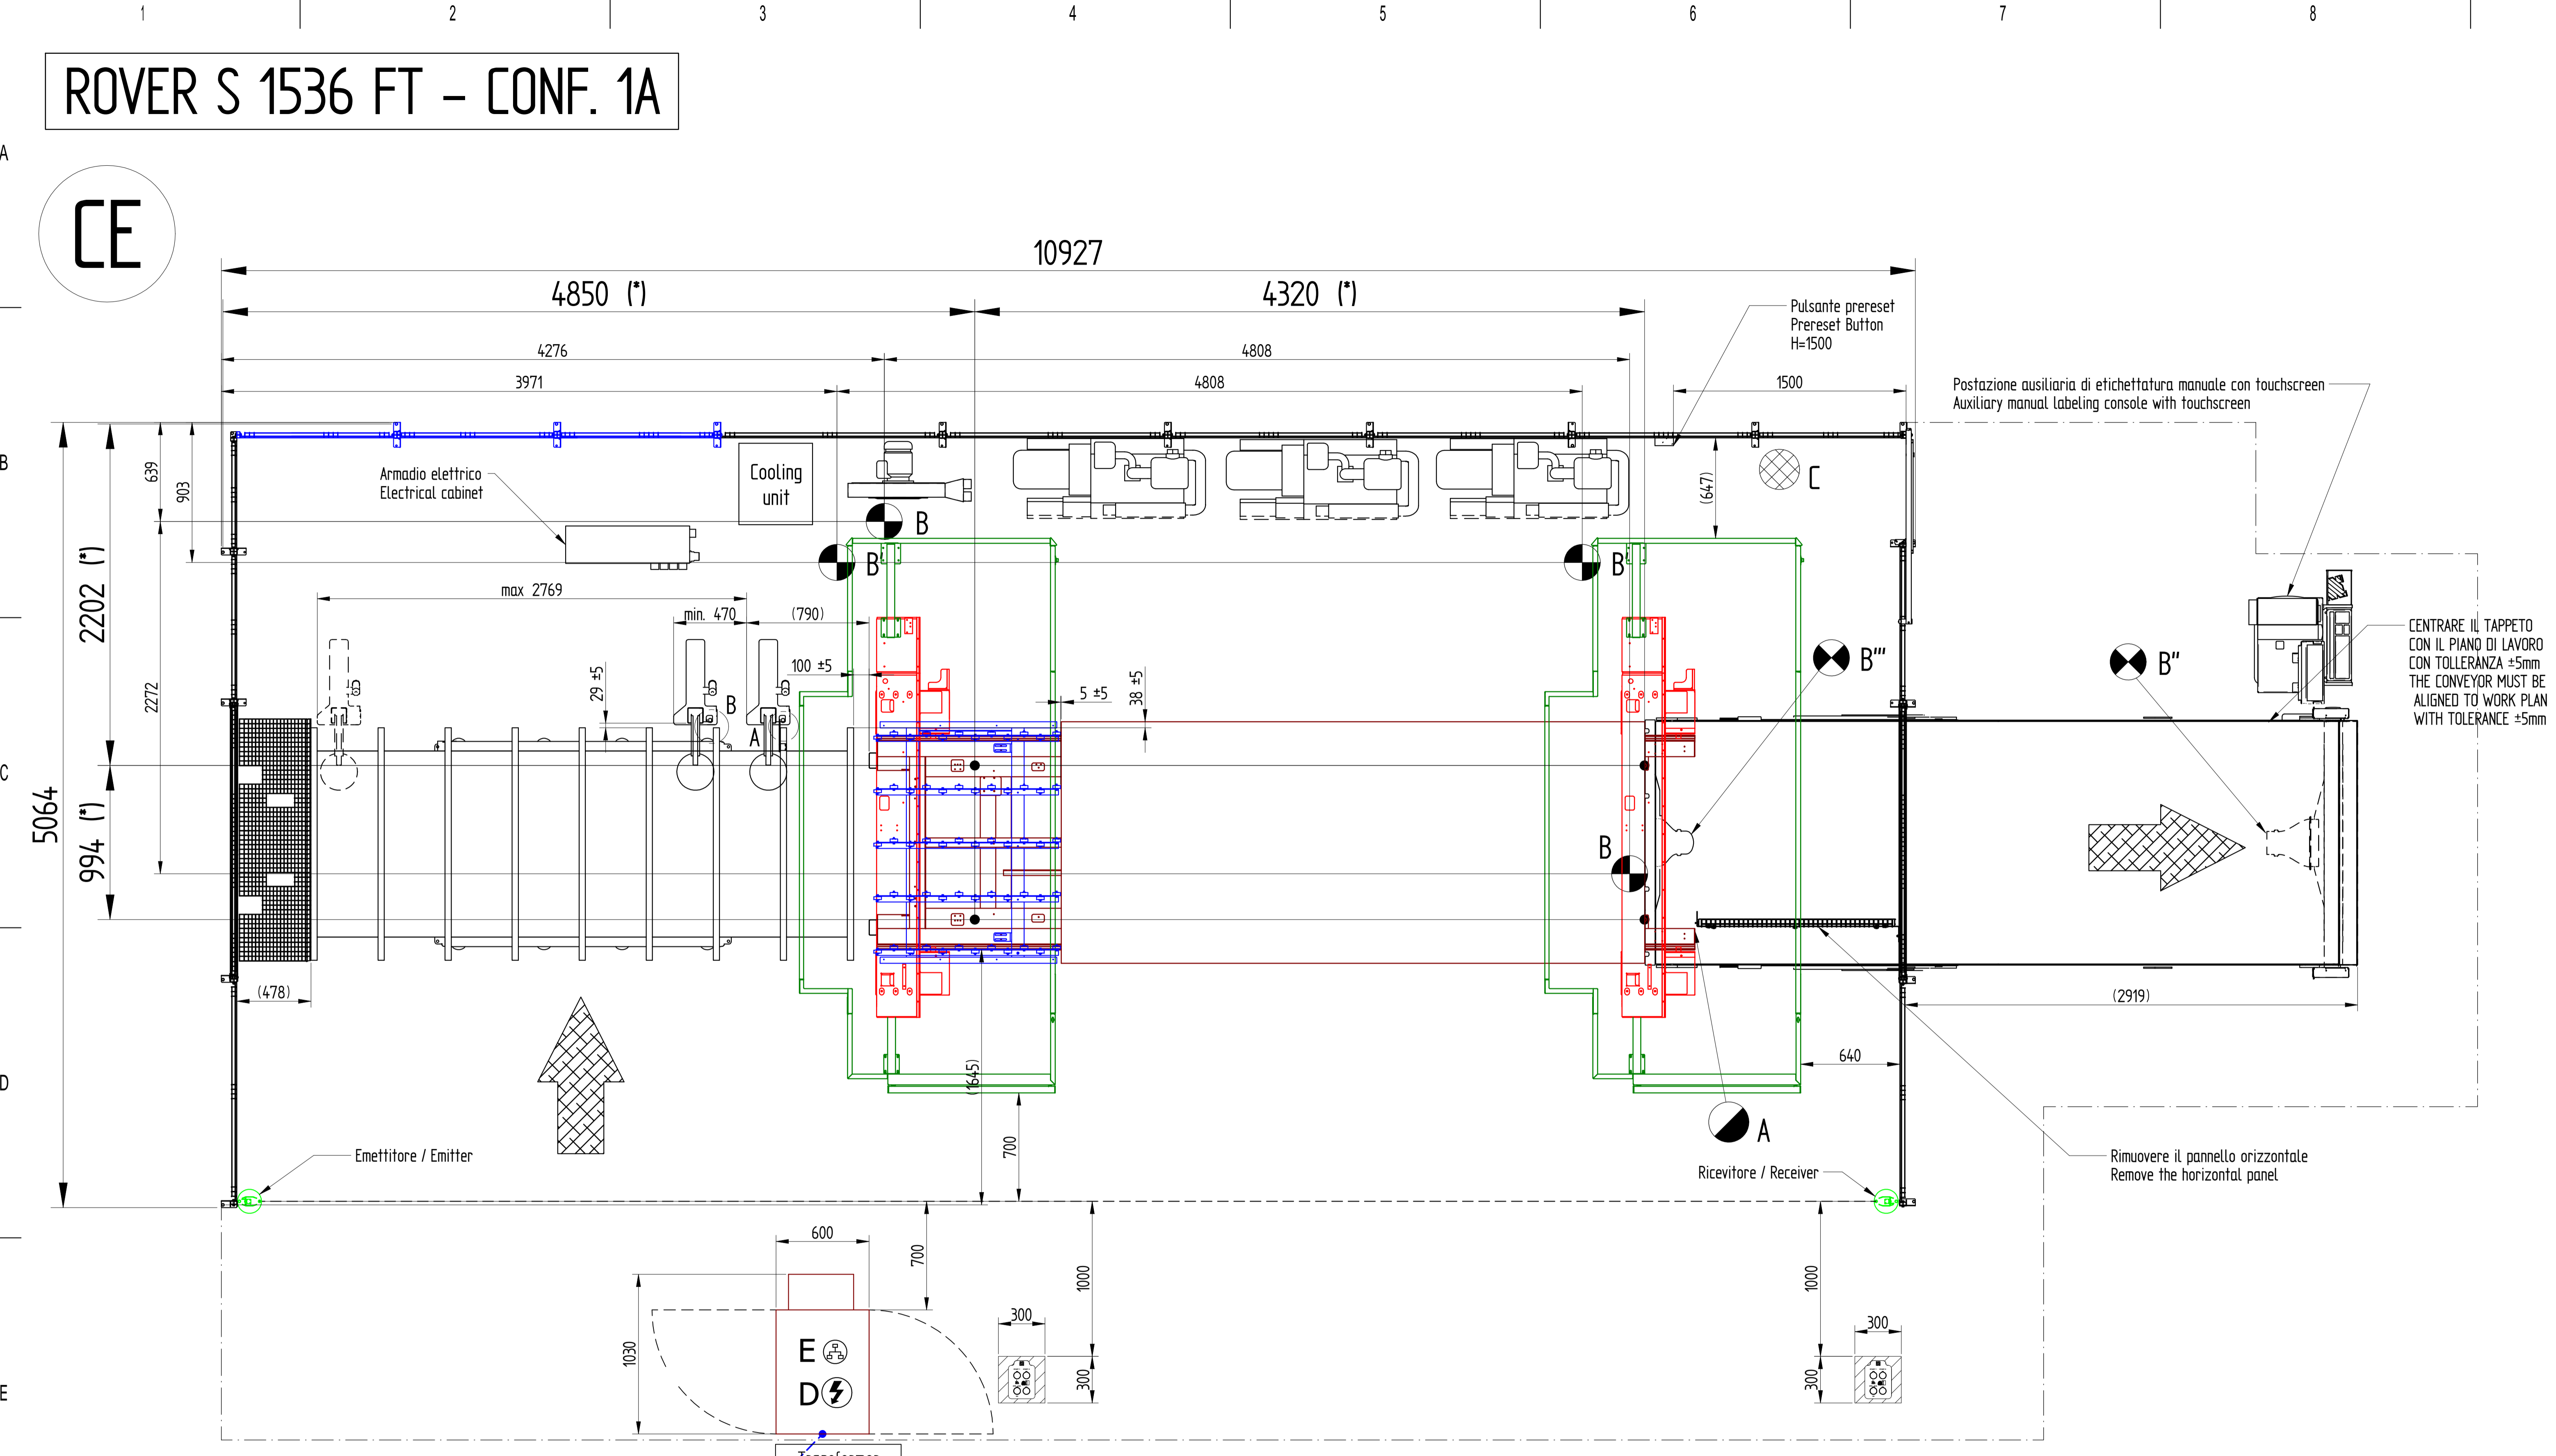

ROVER S 1536 FT - CONF. 1A

CE

Disegnatore: Ferwood spa		 BRILLIANT SOLUTIONS FOR WOOD <small>FerWood spa - Via Langhe 4/A 12047 Pollenzo (CN) Italy Tel: +39 0172 474073 - fax: +39 0172 471442 email: info@ferwoodgroup.com</small>
Titolo: 007686_LA		
Descrizione:		
Data: 06/02/2025	Sistema:	
	Foglio: A3	
Tutti i diritti sono riservati da Copyright. vietata la riproduzione		All rights reserved by Copyright. is forbidden to reproduce