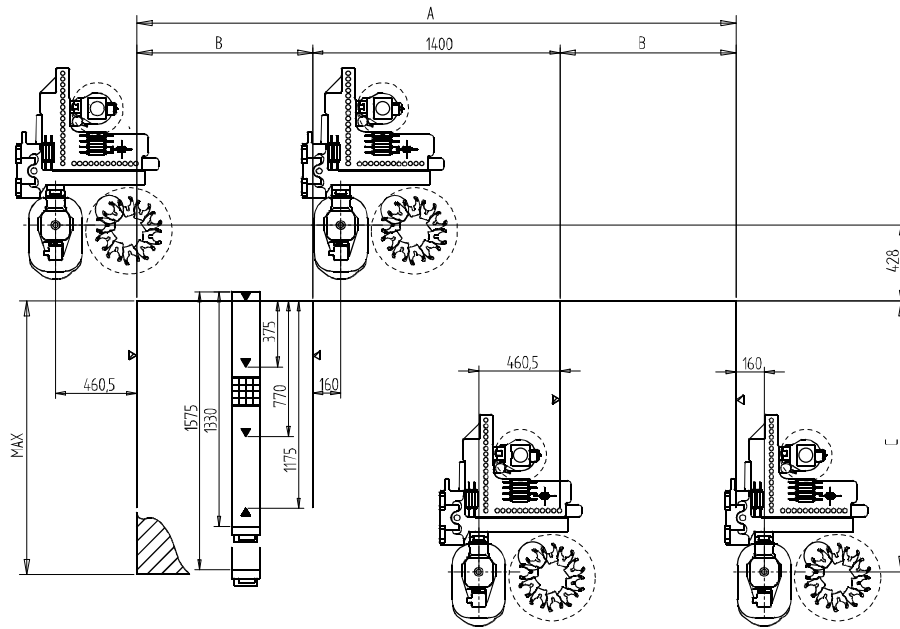

Rover C 6.# conf. 2 - A1/P1 versione CE

	A	B	C	MAX
RV C6.40	3390	995	1535	1550
RV C6.50	4600	1600	1535	1550
RV C6.65	6200	2400	1535	1550