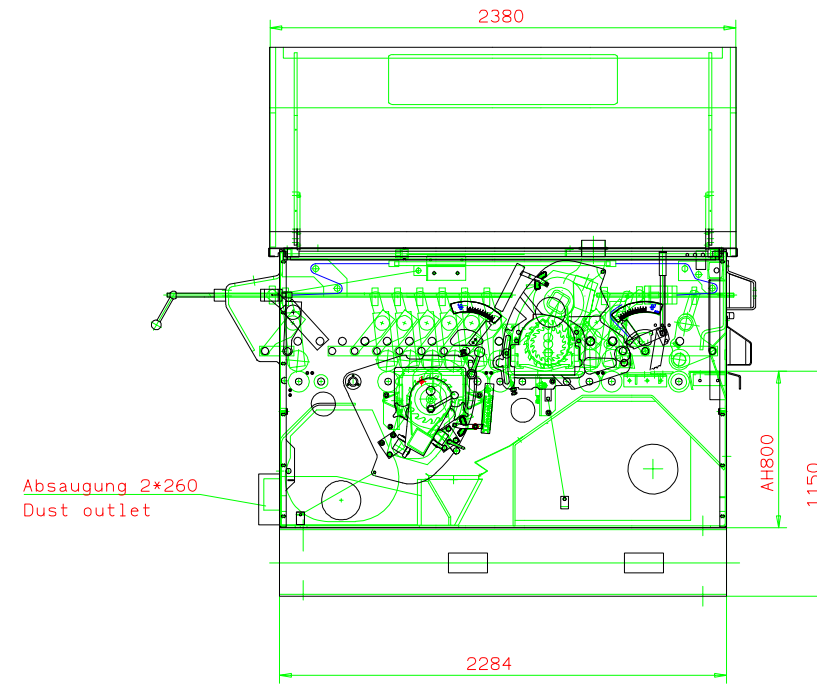

Absaugung:
Luftgeschwindigkeit je nach
Saagemehlanteil, Beschaffenheit
und Feuchtigkeit nach bisherigen
Erfahrungen 25-30m/s

Air velocity: 25-30m/s

| | |
|--|----------|
| Disegnatore: FerWood s.p.a. | |
| Titolo: 008441_La | |
| Descrizione: LINEA DI SEZIONATURA K34G-OU 1200 | |
| Data: 06/03/2026 | Sistema: |
| Foglio: A3 | |