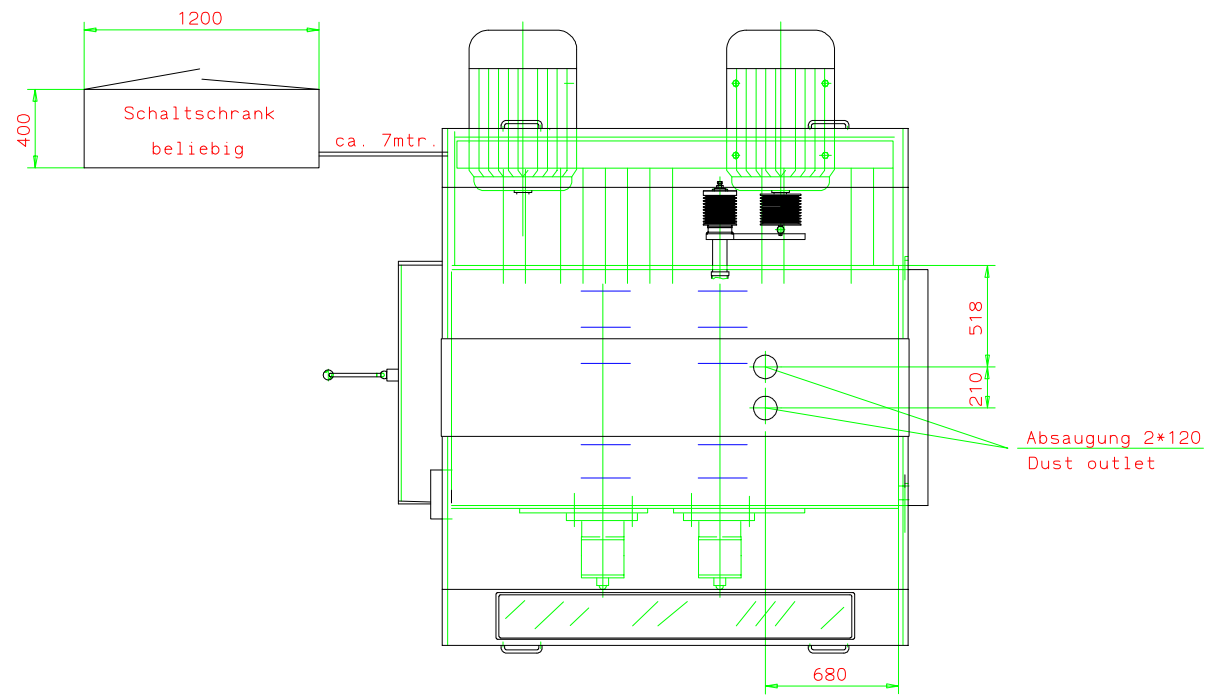

Absaugung:
Luftgeschwindigkeit je nach
Saagemehlanteil, Beschaffenheit
und Feuchtigkeit nach bisherigen
Erfahrungen 25-30m/s

Air velocity: 25-30m/s

| | |
|--|----------|
| Disegnatore: FerWood s.p.a. | |
| Titolo: 008441_La | |
| Descrizione: LINEA DI SEZIONATURA K34G-OU 1200 | |
| Data: 06/03/2026 | Sistema: |
| Foglio: A3 | |