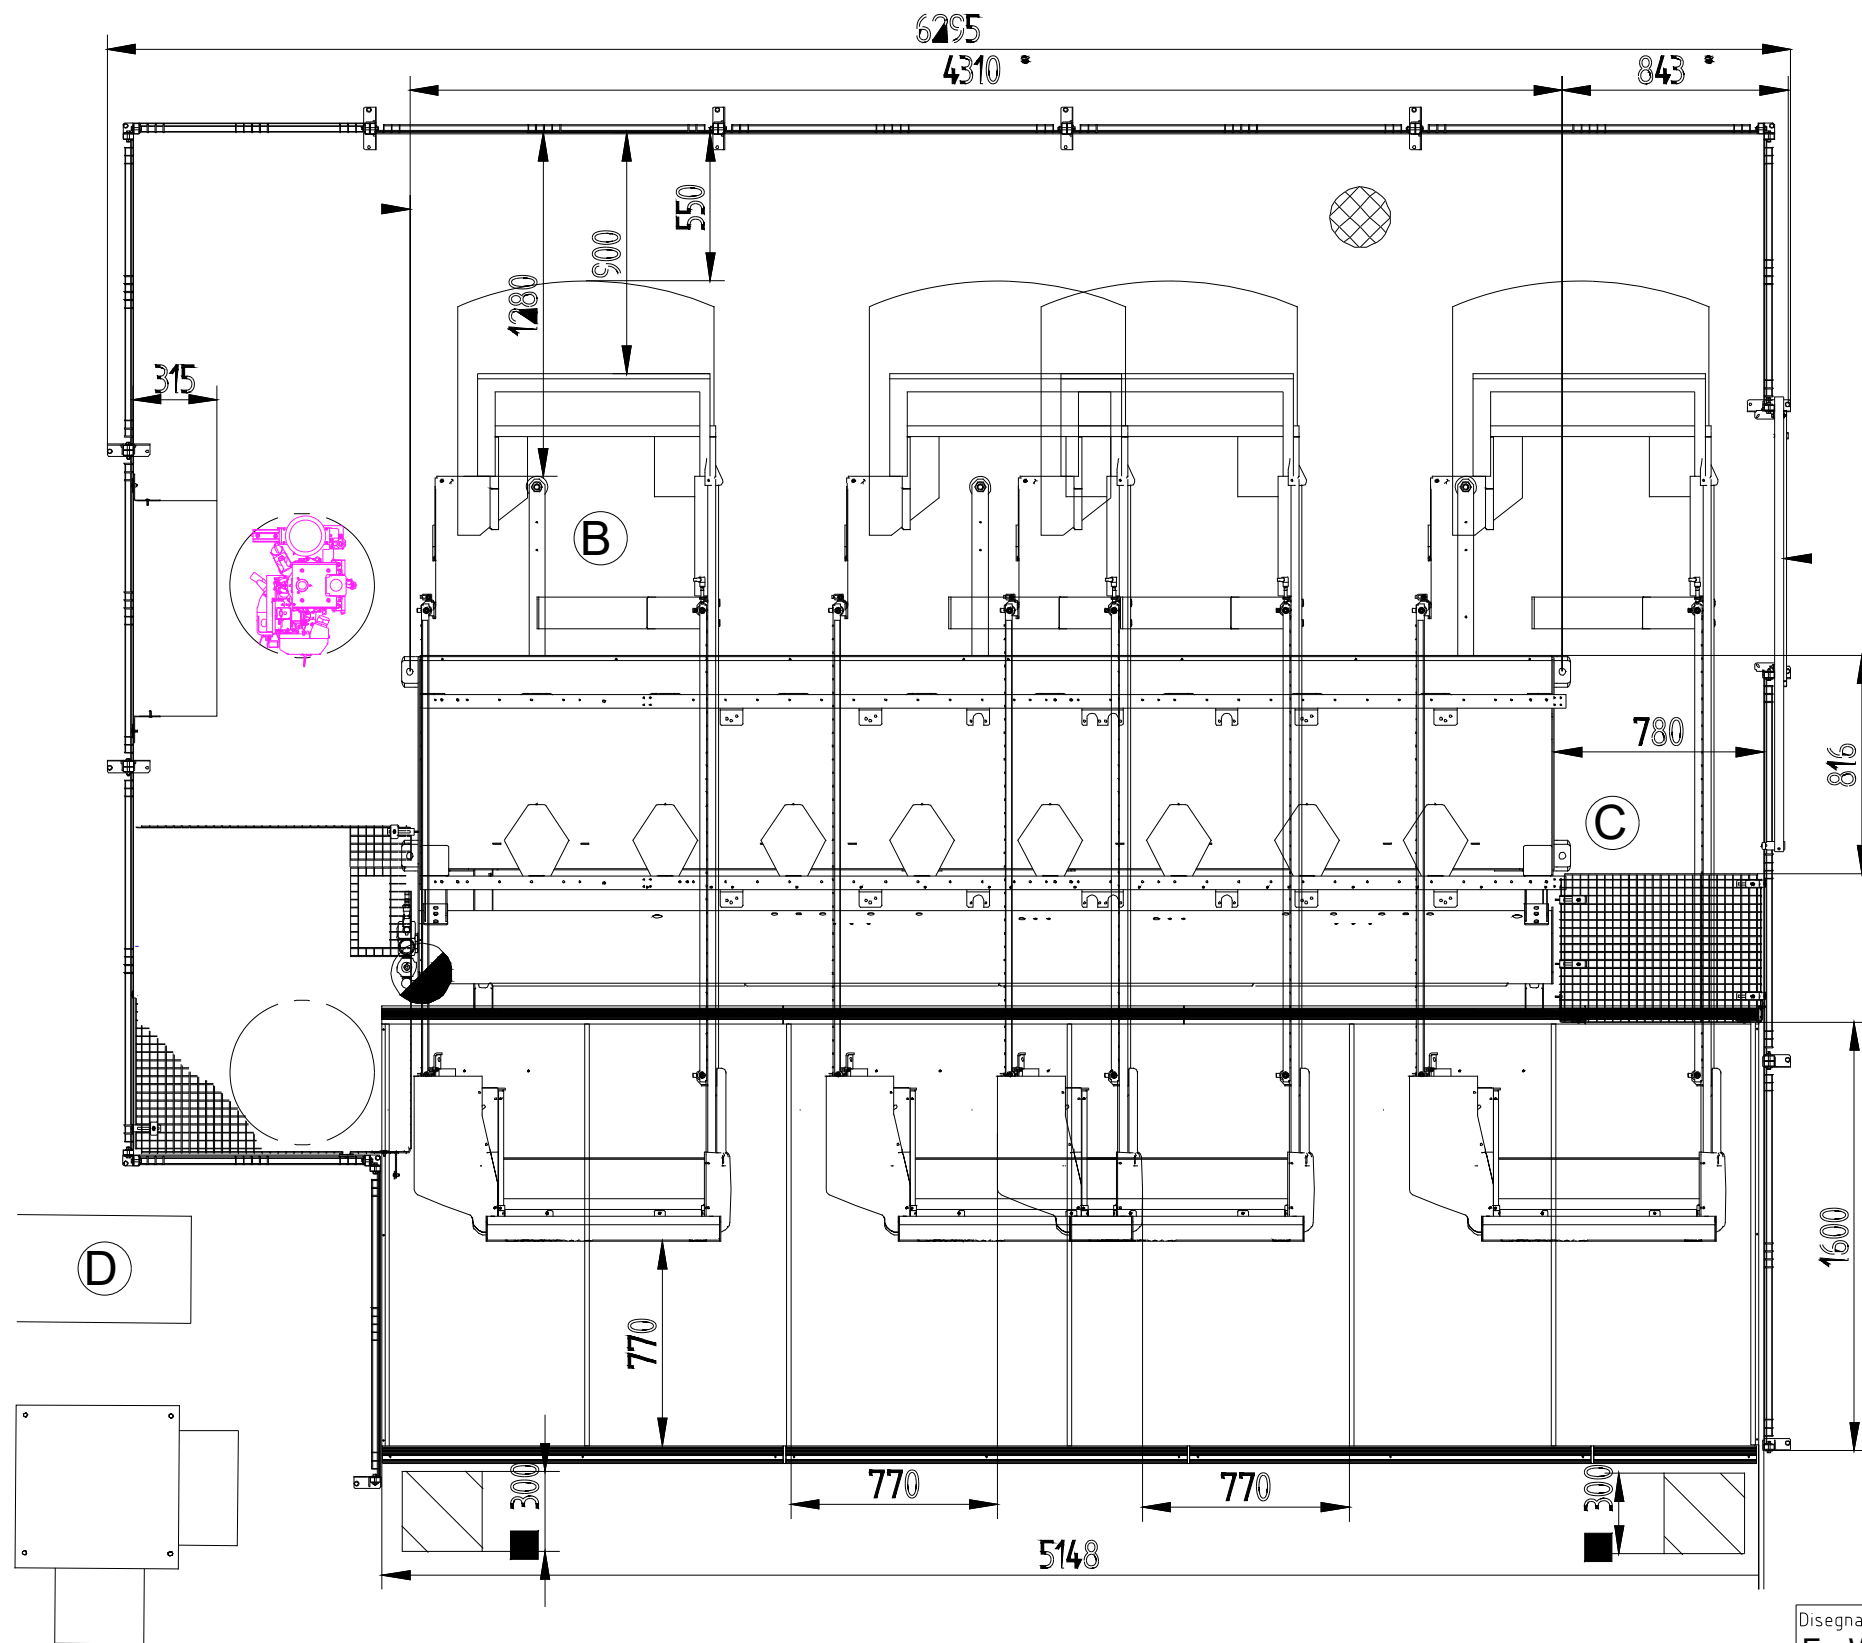

1. Rover A 1332 Edge

Disegnatore: FerWood s.p.a.	
Titolo: 008650_La	
Descrizione: BIESSE ROVER 1332 EDGE	
Data:	Sistema:
Foglio: A3	

FerWood®
BRILLIANT SOLUTIONS FOR WOOD
 FerWood spa - Via Langhe 4/a 12042 Pollenzo (CN) Italy
 Tel. +39 0172 474073 - Fax. +39 0172 471442
 email: info@ferwoodgroup.com