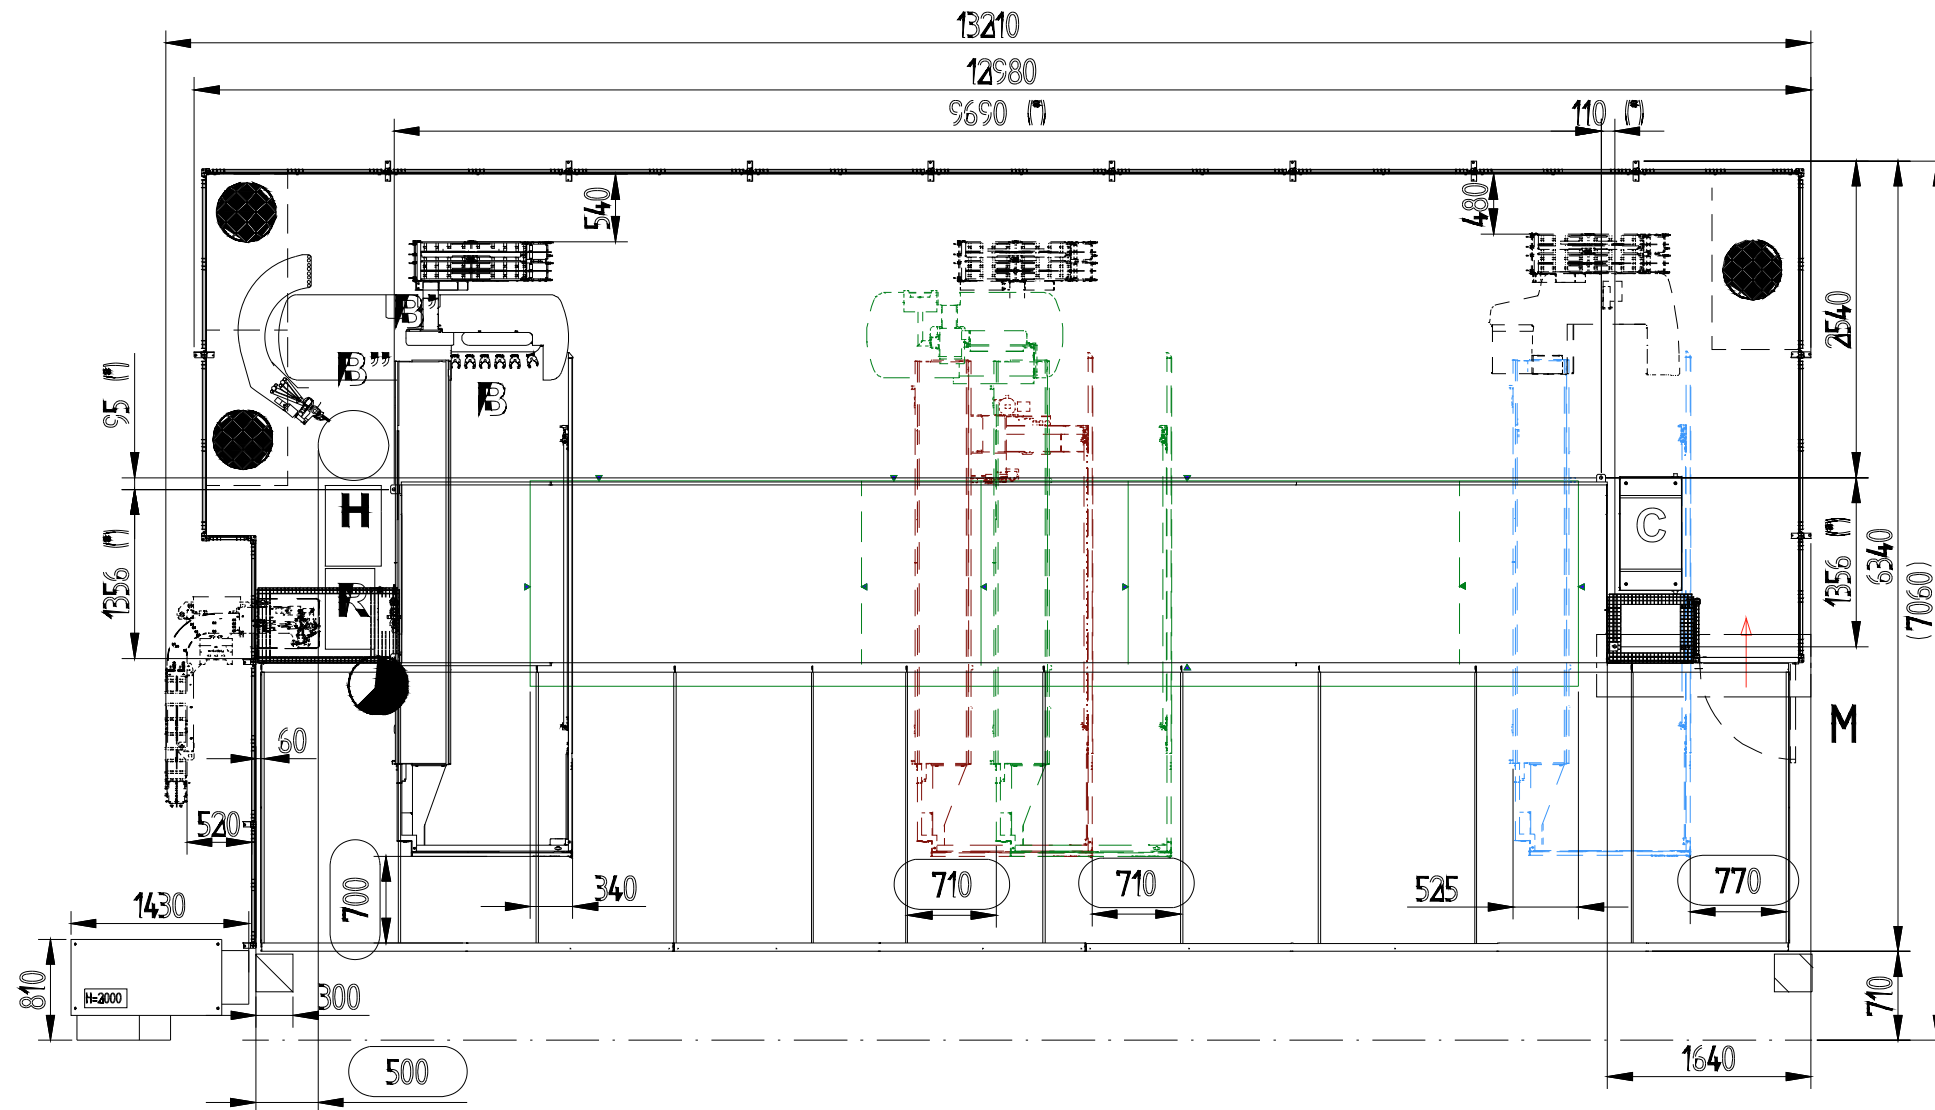

# 14. Rover B 1984 G EDGE

Disegnatore: <b>FerWood s.p.a.</b>		<b>FerWood®</b> BRILLIANT SOLUTIONS FOR WOOD FerWood spa - Via Langhe 4/a 12042 Pollenzo (CN) Italy Tel. +39 0172 474073 - Fax. +39 0172 471442 email: <a href="mailto:info@ferwoodgroup.com">info@ferwoodgroup.com</a>
Titolo: 008389_La		
Descrizione: <b>BIESSE</b> <b>ROVER 1984 EDGE</b>		
Data:	Sistema:	Foglio: A3
Tutti i diritti sono riservati da Copyright vietata la riproduzione All rights reserved by Copyright is forbidden to reproduce		