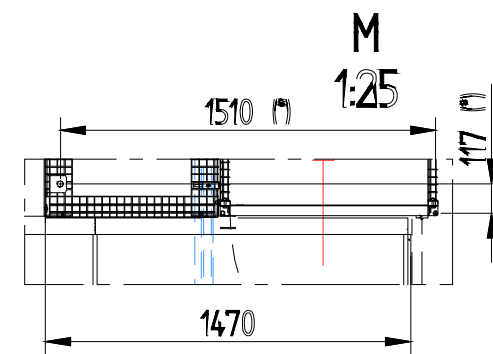

# 14. Rover B 1984 G EDGE

Disegnatore: <b>FerWood s.p.a.</b>		<b>FerWood®</b> BRILLIANT SOLUTIONS FOR WOOD FerWood spa - Via Langhe 4/a 12042 Pollenzo (CN) Italy Tel. +39 0172 474073 - Fax. +39 0172 471442 email: <a href="mailto:info@ferwoodgroup.com">info@ferwoodgroup.com</a>
Titolo: 008389_La		
Descrizione: <b>BIESSE</b> <b>ROVER 1984 EDGE</b>		
Data:	Sistema:	Foglio: A3
Tutti i diritti sono riservati da Copyright vietata la riproduzione All rights reserved by Copyright is forbidden to reproduce		