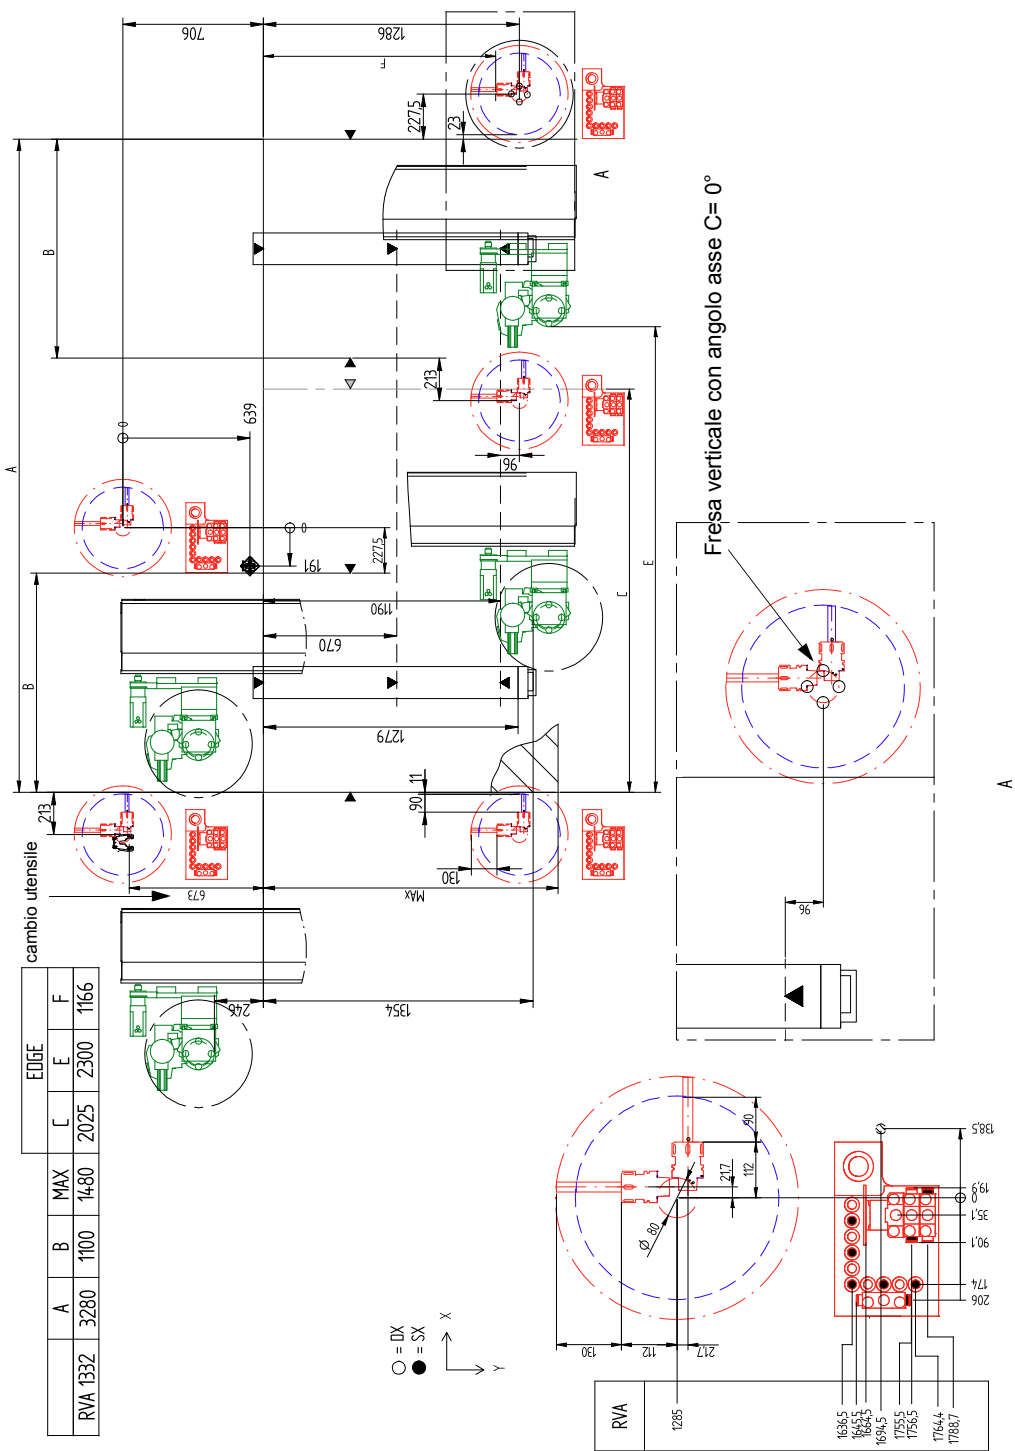

Rover A 1332 Edge

cambio utensile

	EDGE					
	A	B	MAX	C	E	F
RVA 1332	3280	1100	1480	2025	2300	1166

Fresa verticale con angolo asse C= 0°