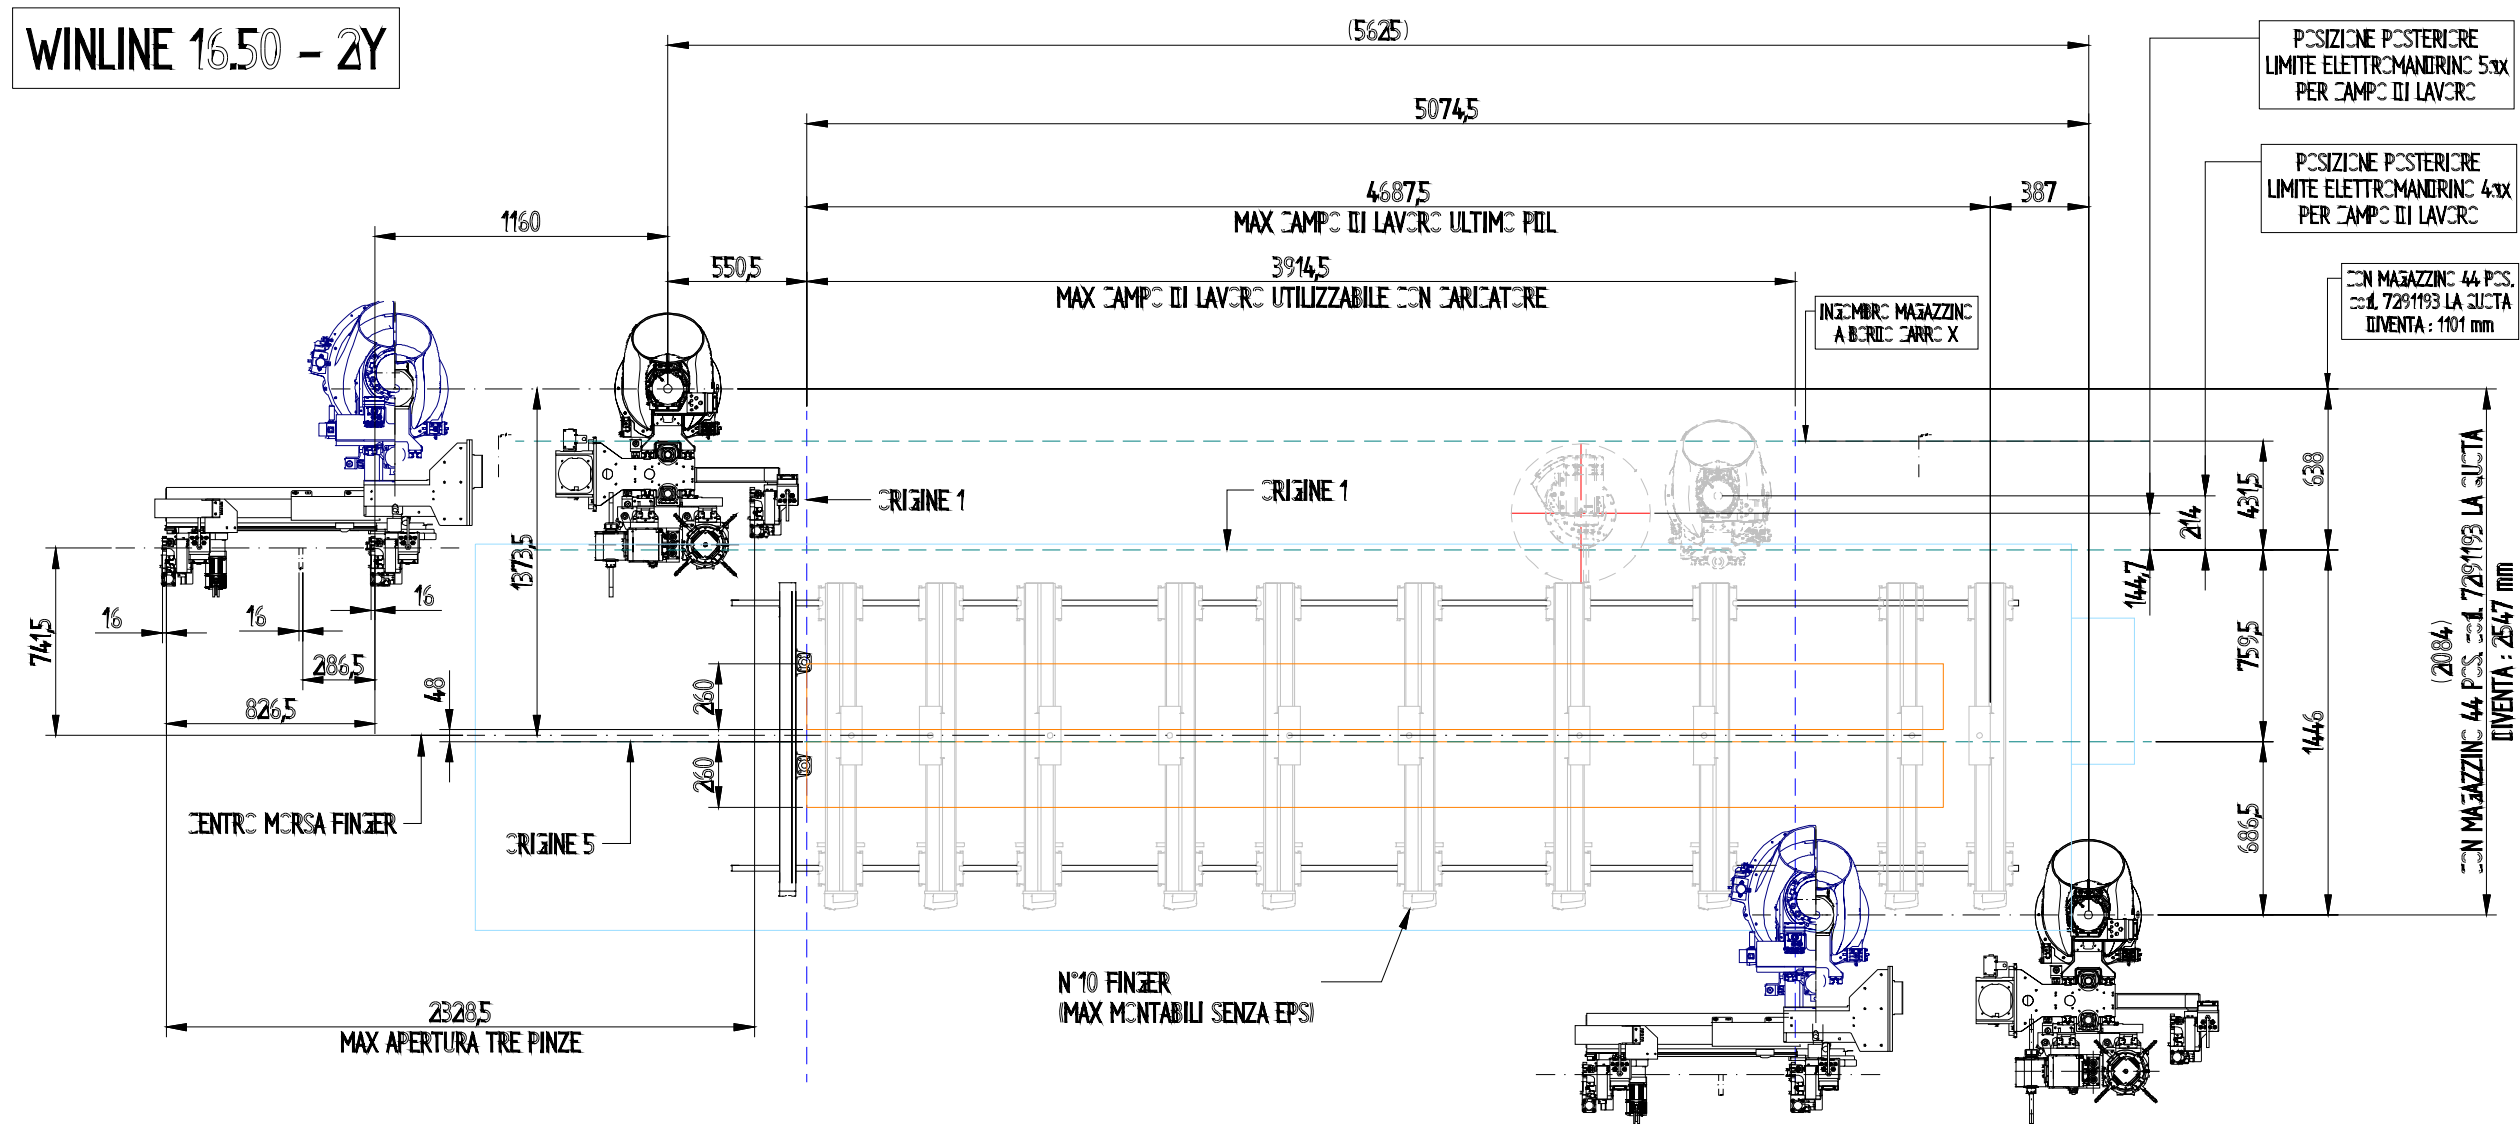

Disegnatore: FerWood s.p.a.	
Titolo: 008595_La	
Descrizione: BIESSE WINLINE 2Y 1650	
Data:	Sistema:
Foglio: A3	

FerWood®
BRILLIANT SOLUTIONS FOR WOOD

FerWood spa - Via Langhe 4/a 12042 Pollenzo (CN) Italy
Tel. +39 0172 474073 - Fax. +39 0172 471442
email: info@ferwoodgroup.com

WINLINE 16.50 - 2Y

DIMENSIONI MIN. MAX. IN CARICO E SCARICO AUTOMATICI	
CARICATORE IN CARICO	CARICATORE IN SCARICO
LUNGHEZZA MIN. : 300 LUNGHEZZA MAX. : 3200	LUNGHEZZA MIN. : 210 LUNGHEZZA MAX. : 3200
ALTEZZA MIN. : 20 ALTEZZA MAX. : 140	ALTEZZA MIN. : 20 ALTEZZA MAX. : 140
LARGHEZZA MIN. : 40 LARGHEZZA MAX. : 260	LARGHEZZA MIN. : 40 LARGHEZZA MAX. : 260