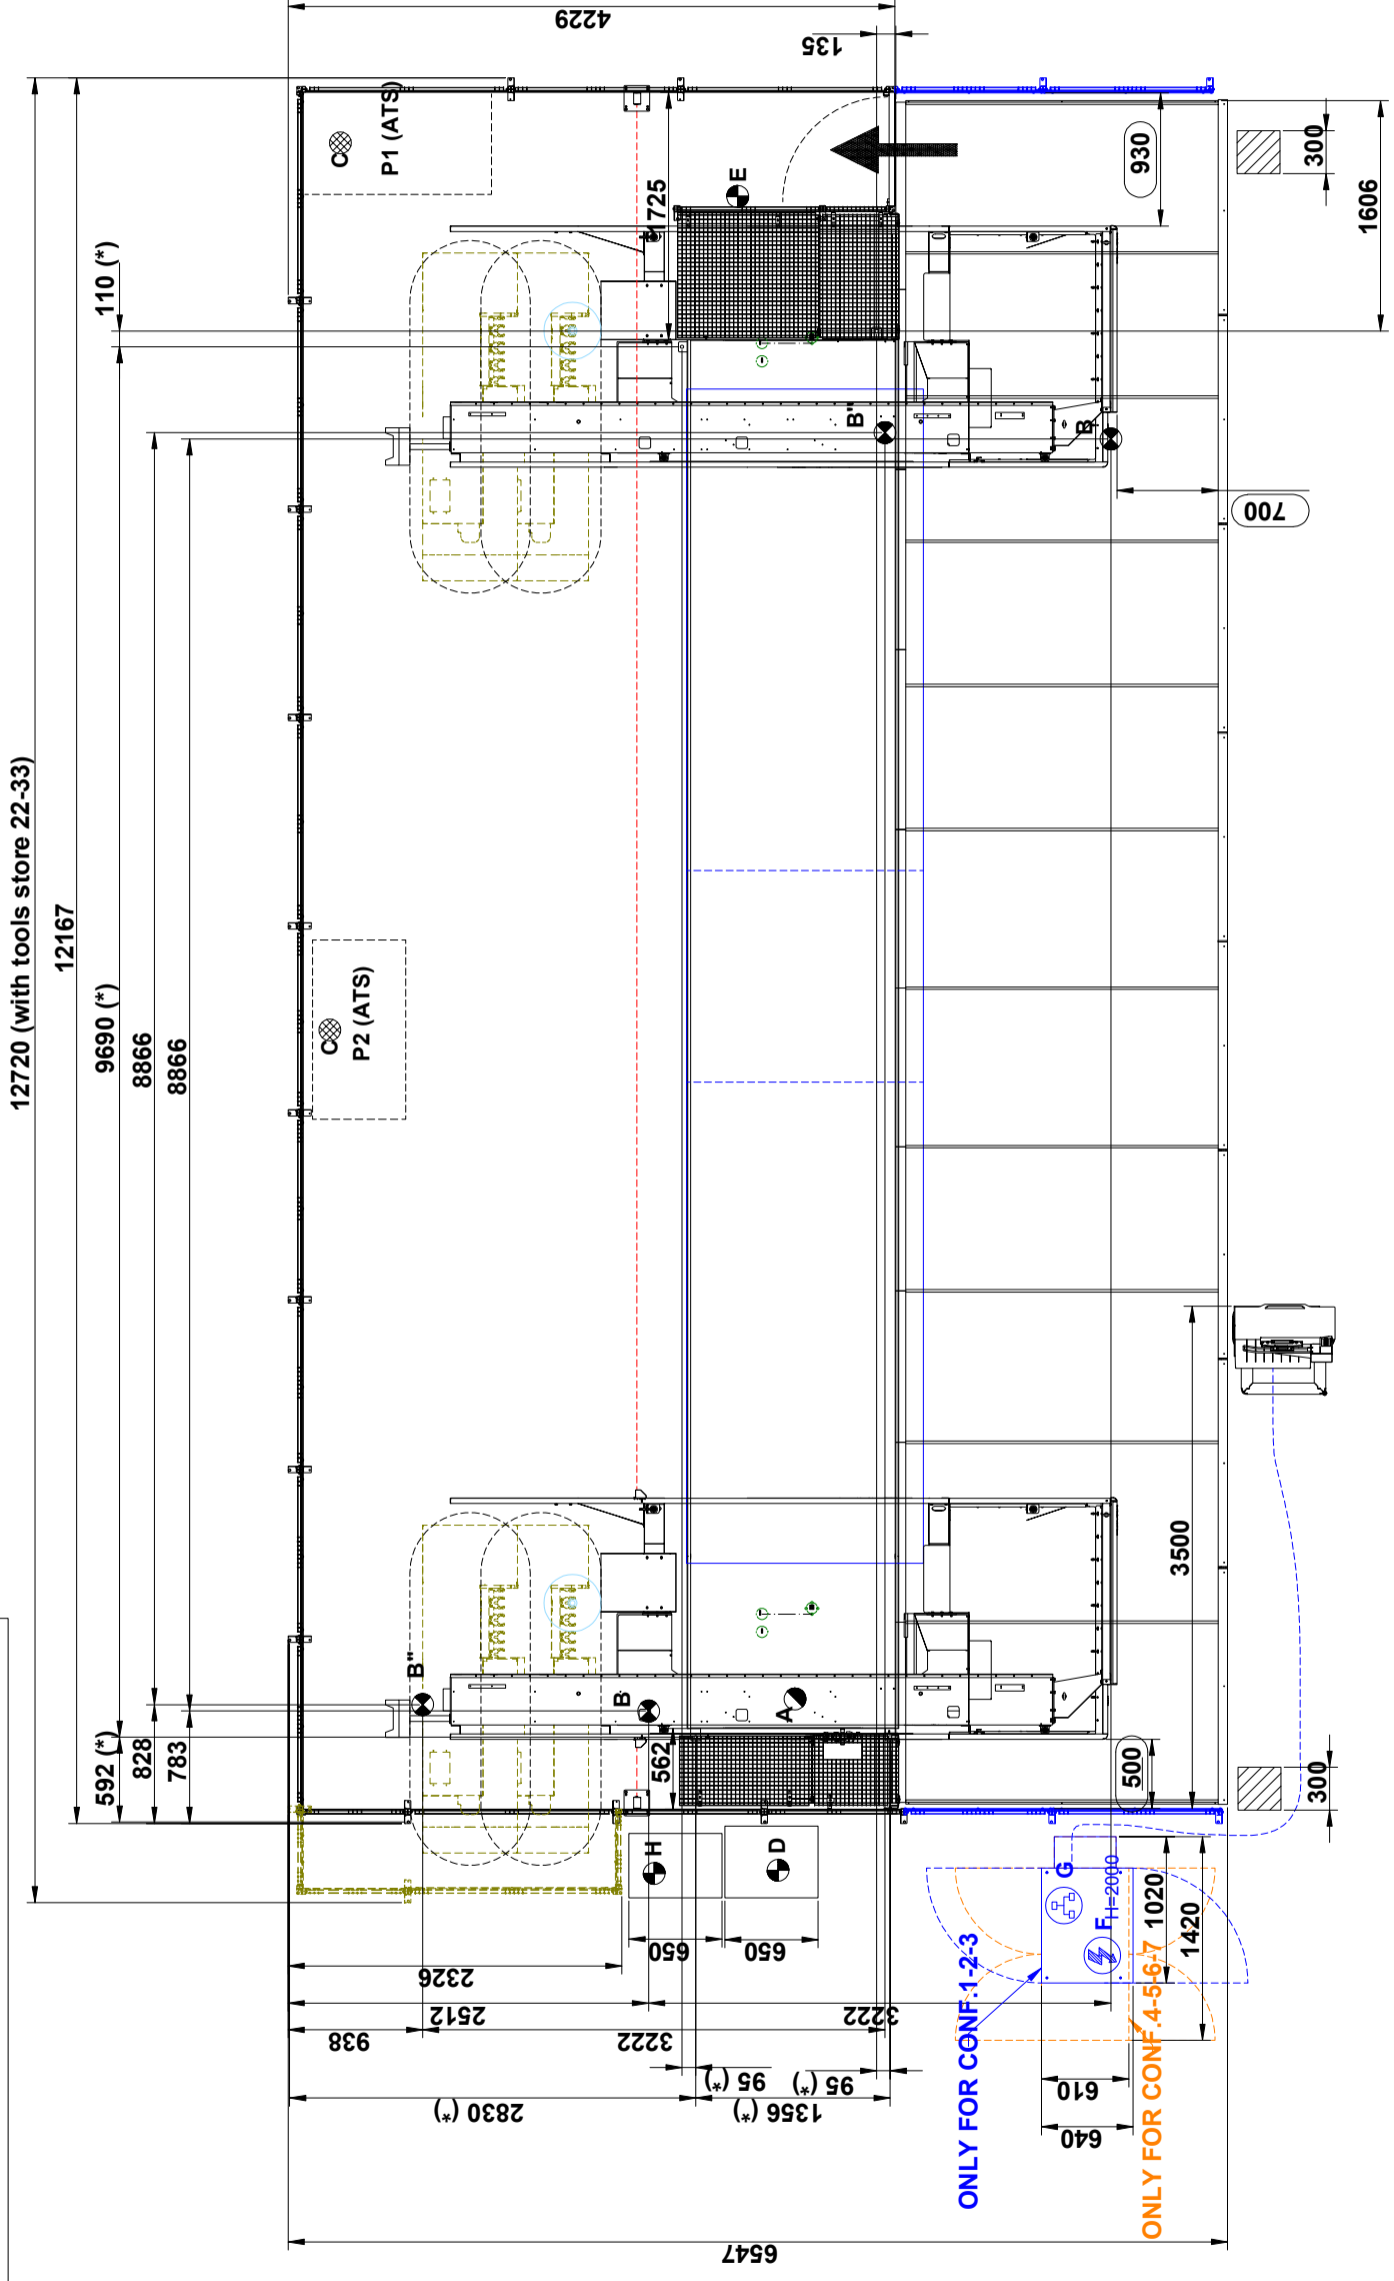

RVC 16.82 G - TAPPETI - CE

Disegnatore:
FerWood s.p.a.
 Titolo: **008184_La**
 Descrizione:
BIESSE
ROVER C

FerWood®
BRILLIANT SOLUTIONS FOR WOOD
 FerWood spa - Via Langhe 4/a - 12042 Pollenzo (CN) Italy
 Tel. +39 0172 474073 - Fax. +39 0172 471442
 email: info@ferwoodgroup.com

Data: xx/yy/2026
 Sistema: 
 Foglio: A3