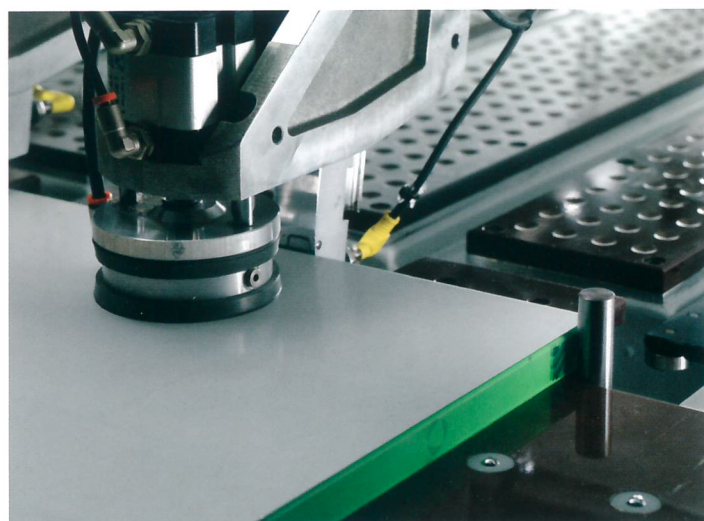

Stream Line

Modulo di squadratura flessibile MDS

Módulo flexible de escuadrado MDS

Модуль гибкого форматирования MDS

La soluzione per squadrare e bordare a Lotto-1.

La solución para escuadrar y cantear a Lote-1.

Решение для форматирования и кромкооблицовки - Lotto-1.

Dispositivo automatico per Stream B1 ad alimentazione manuale che consente di portare a misura e squadrare pannelli in maniera flessibile in 4 passaggi.

Dispositivo automático para STREAM B1 a alimentación manual que permite dimensionar y escuadrar paneles de manera flexible en 4 pasos.

Автоматическое устройство для Stream B1 с ручной подачей, которое позволяет определить размер и форматировать панели гибким способом в 4 прохода.