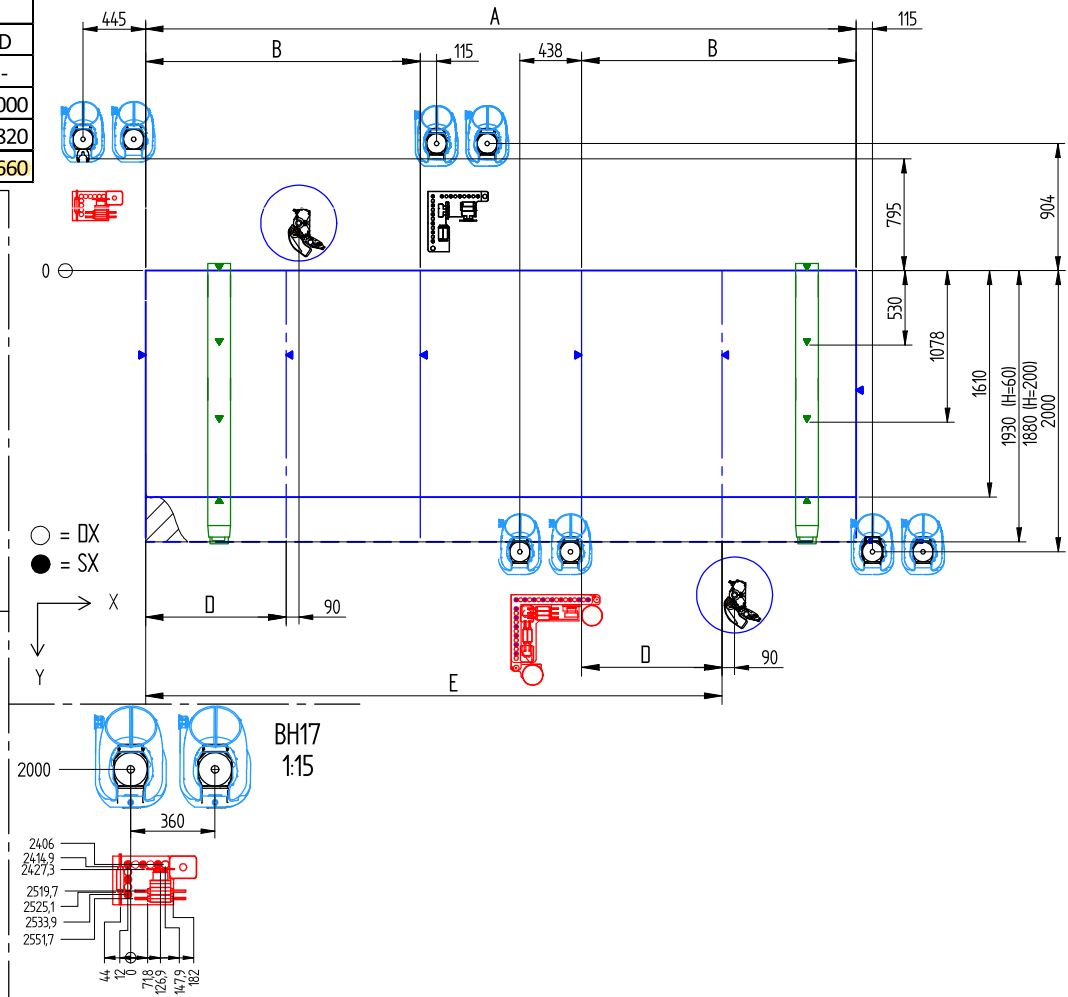

	ATS		EDGE	
	A	B	E	D
Rover B 19.38 G	3855	1335	2900	-
Rover B 19.50 G	5055	1955	4100	1000
Rover B 19.67 G	6735	2775	5780	1820
Rover B 19.84 G	8415	3615	7460	2660

■ Layout Rover B 19XX G configurazione 2 CE