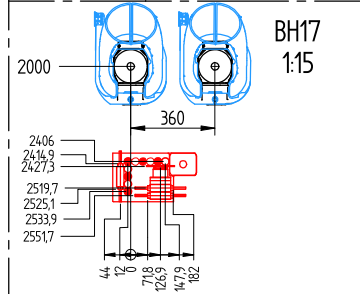

	ATS		EDGE	
	A	B	E	D
Rover B 19.38 G	3855	1335	2900	-
Rover B 19.50 G	5055	1955	4100	1000
Rover B 19.67 G	6735	2775	5780	1820
Rover B 19.84 G	8415	3615	7460	2660

■ Layout Rover B 19XX G configurazione 2 CE