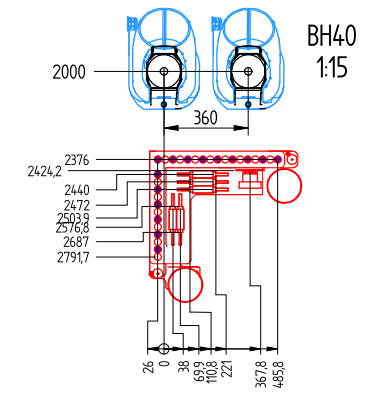

	ATS		EDGE	
	A	B	E	D
Rover B 19.38 G	3855	1335	2900	-
Rover B 19.50 G	5055	1955	4100	1000
Rover B 19.67 G	6735	2775	5780	1820
Rover B 19.84 G	8415	3615	7460	2660

■ Layout Rover B 19XX G configurazione 2 CE