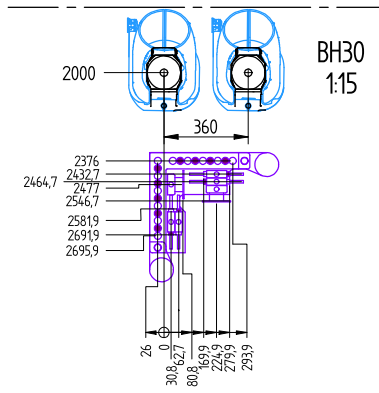

	ATS		EDGE	
	A	B	E	D
Rover B 19.38 G	3855	1335	2900	-
Rover B 19.50 G	5055	1955	4100	1000
Rover B 19.67 G	6735	2775	5780	1820
Rover B 19.84 G	8415	3615	7460	2660

■ Layout Rover B 19XX G configurazione 2 CE