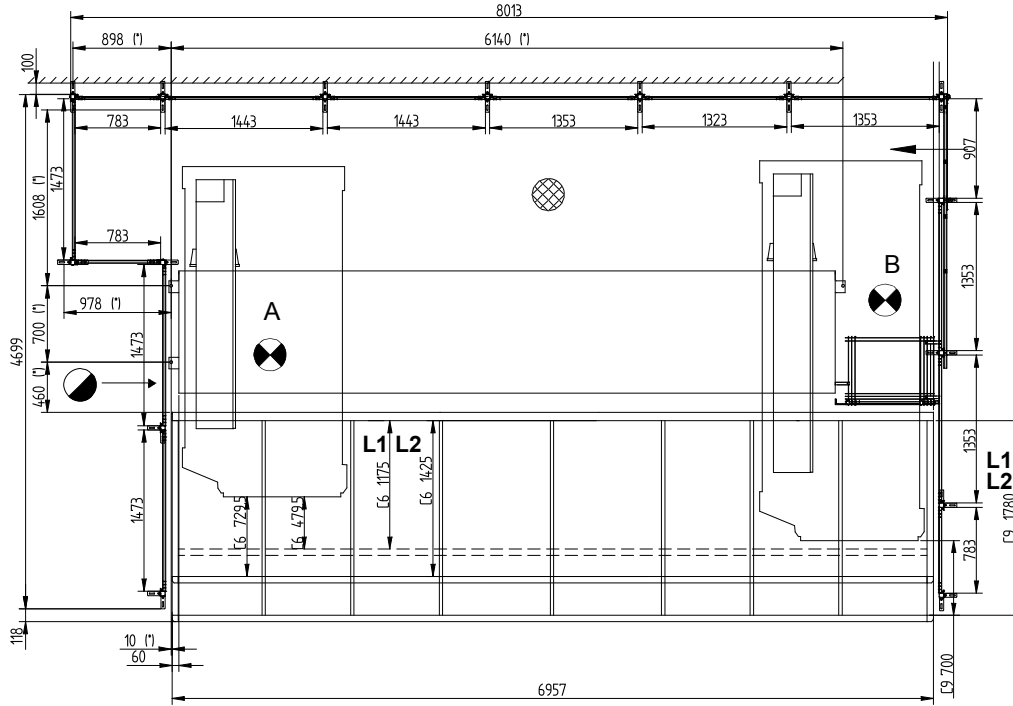

Layout Rover C6/9 .50 ATS

008480_La