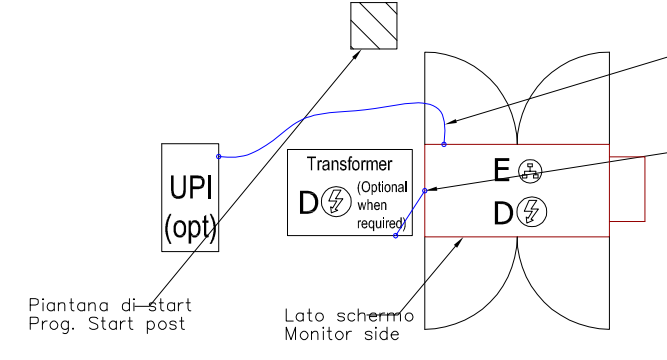

# BFT3-LUNGA-2243 - STAND ALONE

Pulsante preset  
Prereset Button  
H=1500

PORTA SCORREVOLE  
SLIDING DOOR

Con pressatore a rulli  
montare il cod. AS43150772  
With roller hold down unit  
assemble the code AS43150772

Ricevitore / Receiver

L guaina/cable = 3,5 m

Lunghezza massima 1000mm  
Max length 1000mm

Disegnatore:  
**FerWood s.p.a.**  
Titolo: 008470\_La  
Descrizione:  
**BIESSE  
ROVER B FT 2243**

**FerWood®**  
BRILLIANT SOLUTIONS FOR WOOD  
FerWood spa - Via Langhe 4/a 12042 Pollenzo (CN) Italy  
Tel. +39 0172 474073 - Fax. +39 0172 471442  
email: [info@ferwoodgroup.com](mailto:info@ferwoodgroup.com)