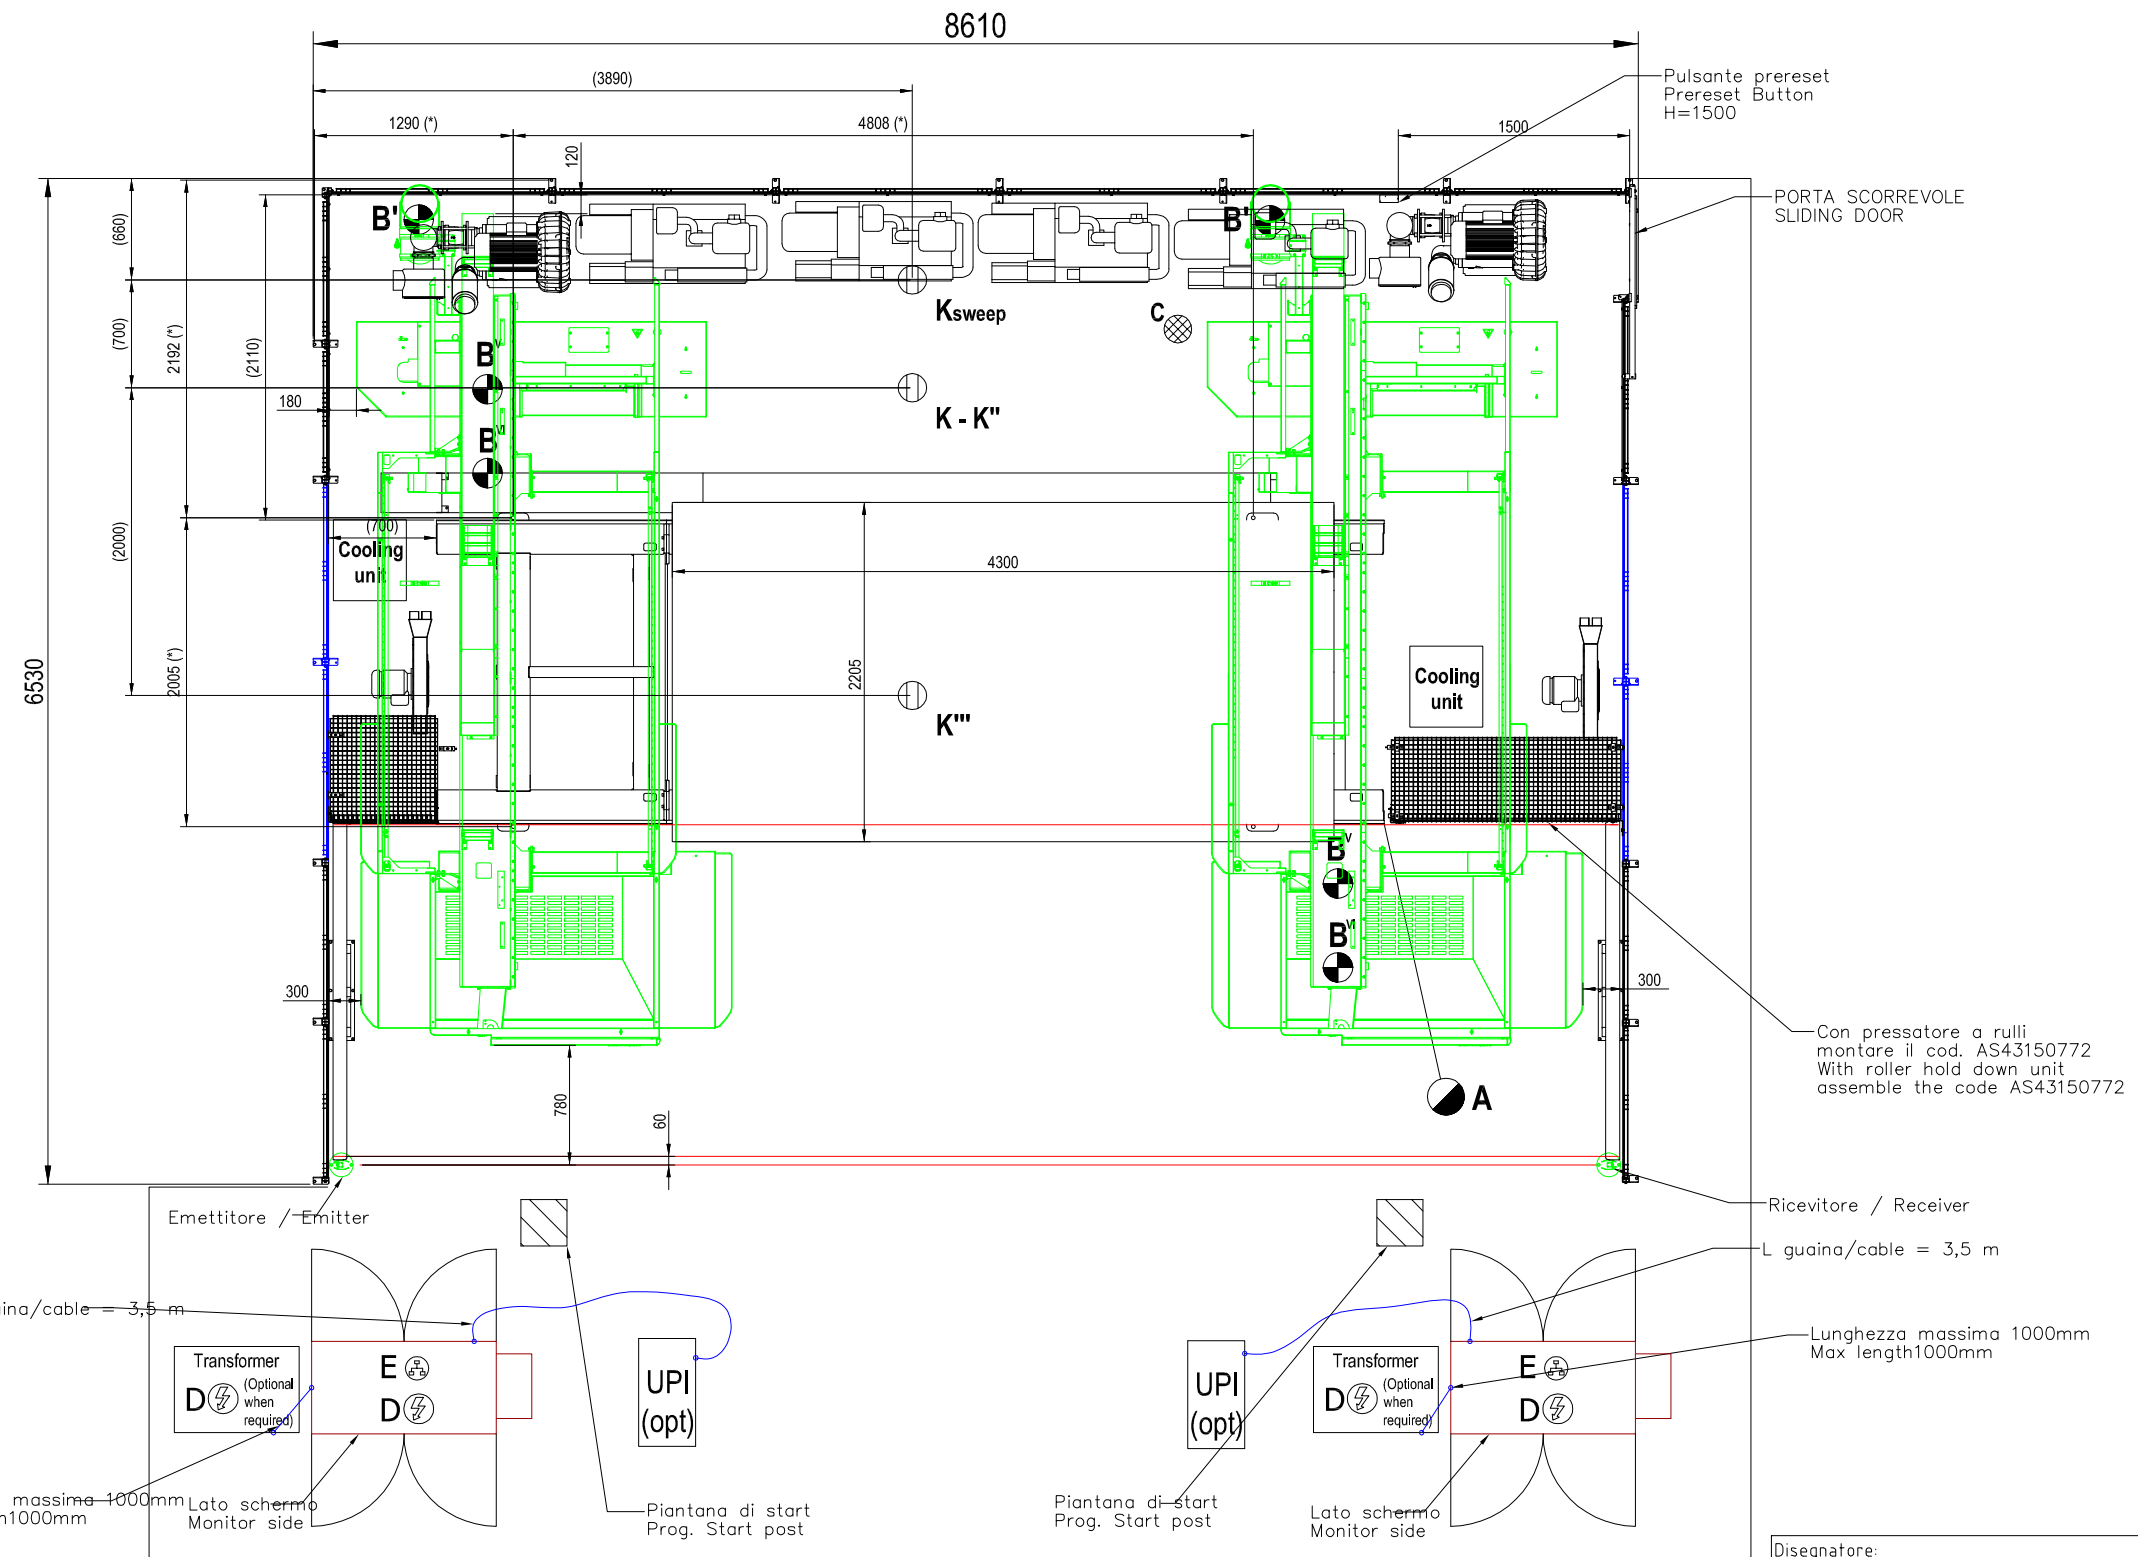

# BFT3-LUNGA-2243 - STAND ALONE

Pulsante preset  
Prereset Button  
H=1500

PORTA SCORREVOLE  
SLIDING DOOR

Con pressatore a rulli  
montare il cod. AS43150772  
With roller hold down unit  
assemble the code AS43150772

Ricevitore / Receiver

L guaina/cable = 3,5 m

Lunghezza massima 1000mm  
Max length 1000mm

Disegnatore:  
**FerWood s.p.a.**  
Titolo: 008470\_La  
Descrizione:  
**BIESSE  
ROVER B FT 2243**

**FerWood®**  
BRILLIANT SOLUTIONS FOR WOOD  
FerWood spa - Via Langhe 4/a 12042 Pollenzo (CN) Italy  
Tel. +39 0172 474073 - Fax. +39 0172 471442  
email: [info@ferwoodgroup.com](mailto:info@ferwoodgroup.com)