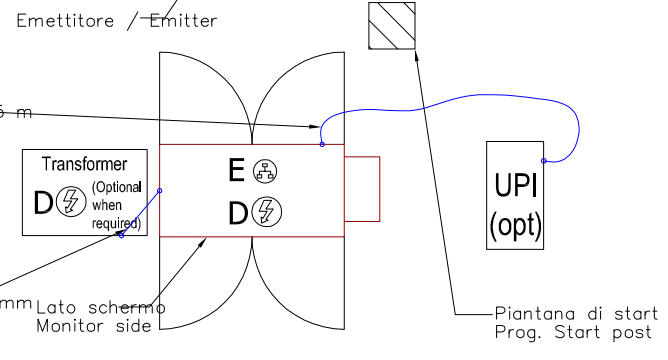

# BFT3-LUNGA-2243 - STAND ALONE

Pulsante preset  
Prereset Button  
H=1500

PORTA SCORREVOLE  
SLIDING DOOR

Con pressatore a rulli  
montare il cod. AS43150772  
With roller hold down unit  
assemble the code AS43150772

Ricevitore / Receiver

L guaina/cable = 3,5 m

Lunghezza massima 1000mm  
Max length 1000mm

Disegnatore:  
**FerWood s.p.a.**  
Titolo: 008470\_La  
Descrizione:  
**BIESSE  
ROVER B FT 2243**

**FerWood®**  
BRILLIANT SOLUTIONS FOR WOOD  
FerWood spa - Via Langhe 4/a 12042 Pollenzo (CN) Italy  
Tel. +39 0172 474073 - Fax. +39 0172 471442  
email: [info@ferwoodgroup.com](mailto:info@ferwoodgroup.com)